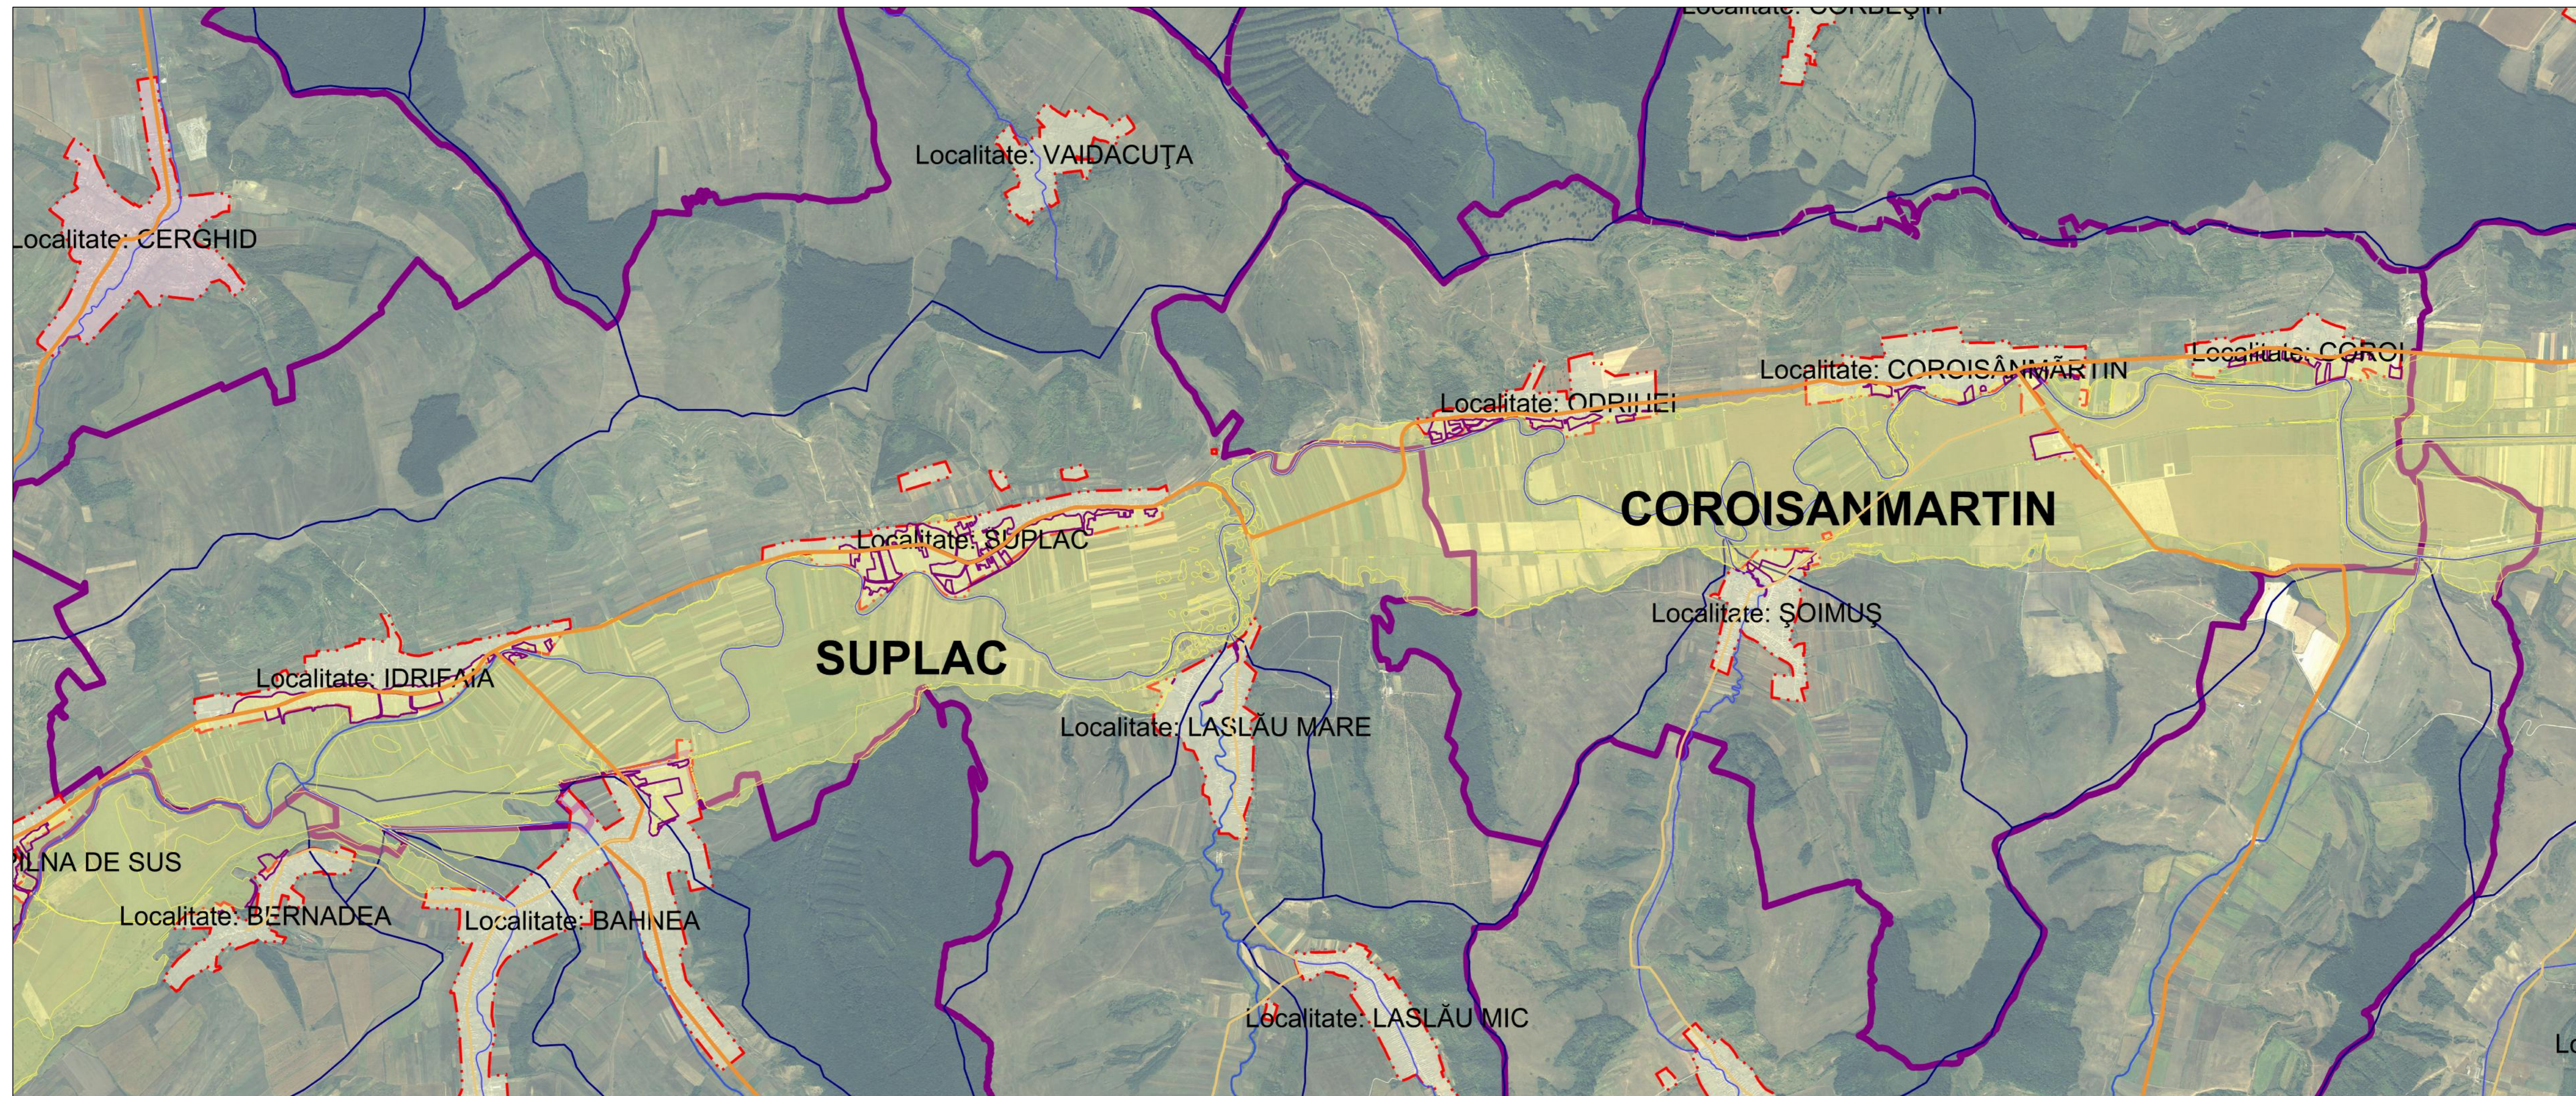

INUNDABILITATE CU RISC MIC

Zona Suplac-Coroisanmartin

Legend

- DRUMURI
- DC
- DJ
- DN
- A Etichete localitati
- A Etichete
- EPRTR_low_MS
- IPPC_low_MS
- Limita5km_MS
- Limita_MS
- BI_low_MS
- Loc_low_MS
- Retea_hidro_MS
- RS_low_MS
- Sectoare_HHRI_MS
- Bazin_hidro_MS
- Localitati
- Comune
- Municipii
- Orase
- Administrative
- Comune
- Municipii
- Orase

TO_ORTHO_ECW_2012