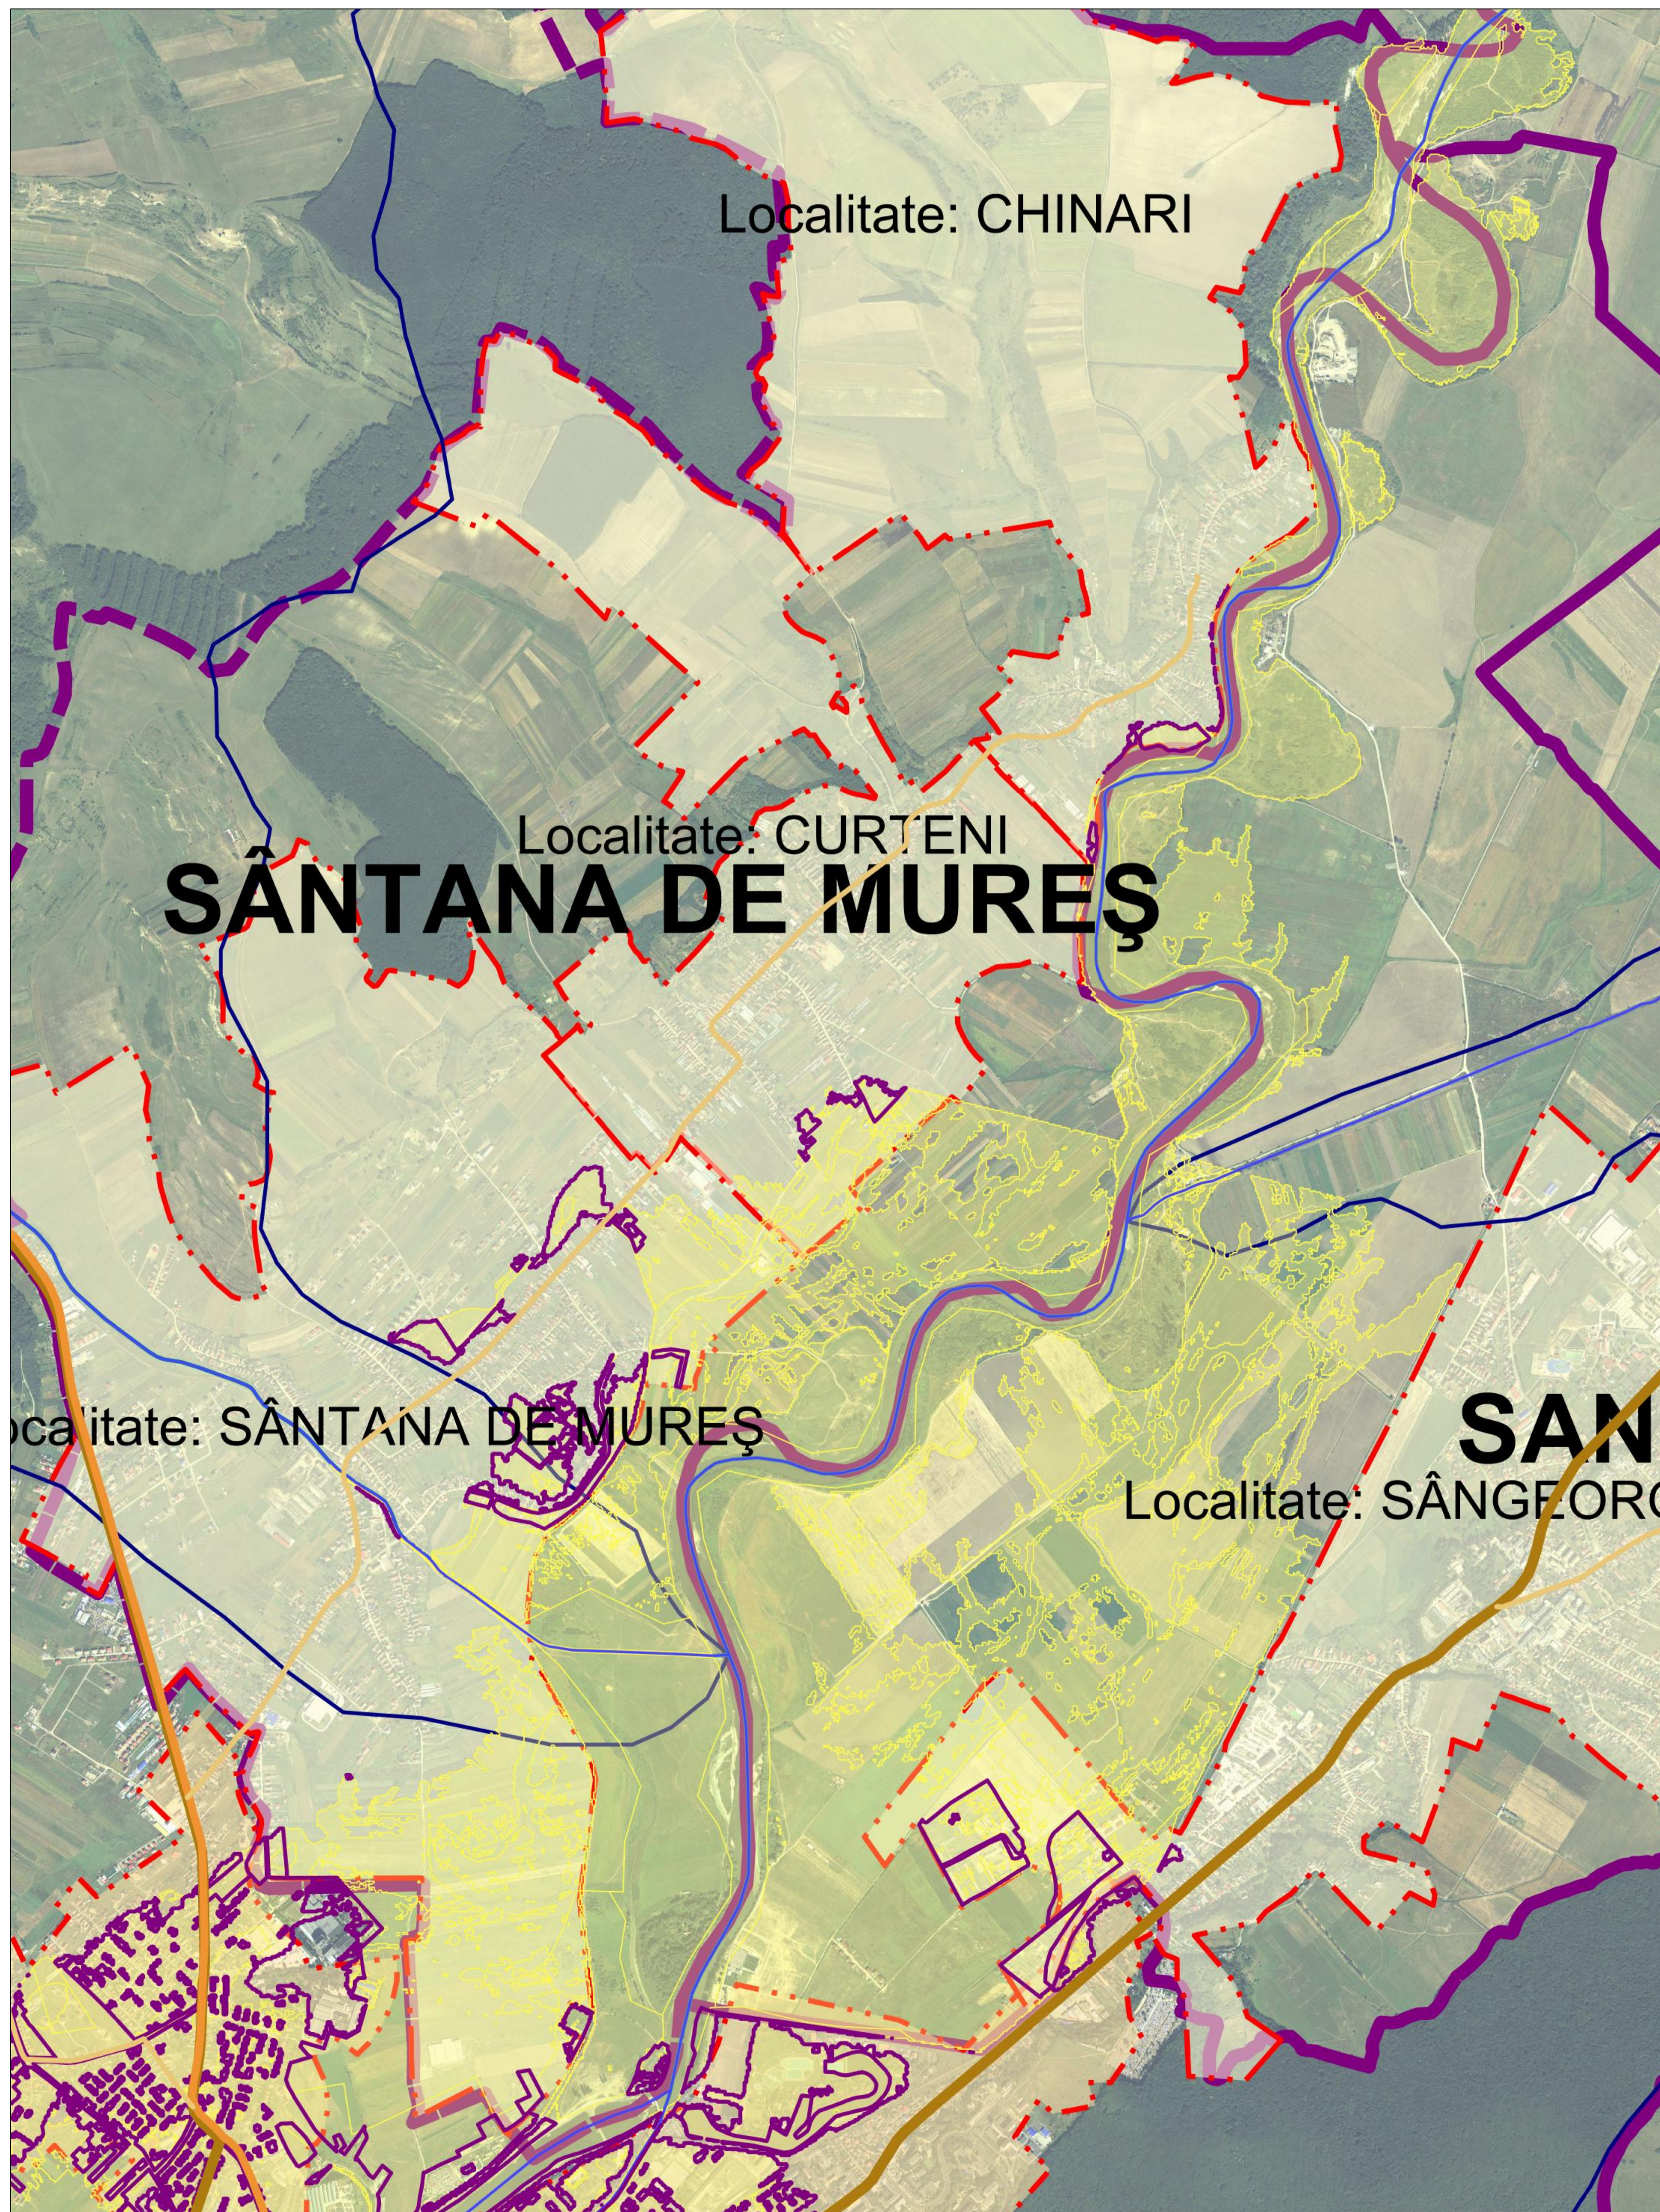

INUNDABILITATE CU RISC MIC  
ZONA SINGEORGIU DE MURES SINTANA DE MURES

Legend	
DRUMURI	
	DC
	DJ
	DN
	Etichete localitati
	Etichete
	EPTR_low_MS
	IPPC_low_MS
	Limita5km_MS
	Limita_MS
	BI_low_MS
	Loc_low_MS
	Retea_hidro_MS
	RS_low_MS
	Sectoare_HHRI_MS
	Bazin_hidro_MS
Localitati	
	Comune
	Municipii
	Orase
Administrative	
	Comune
	Municipii
	Orase