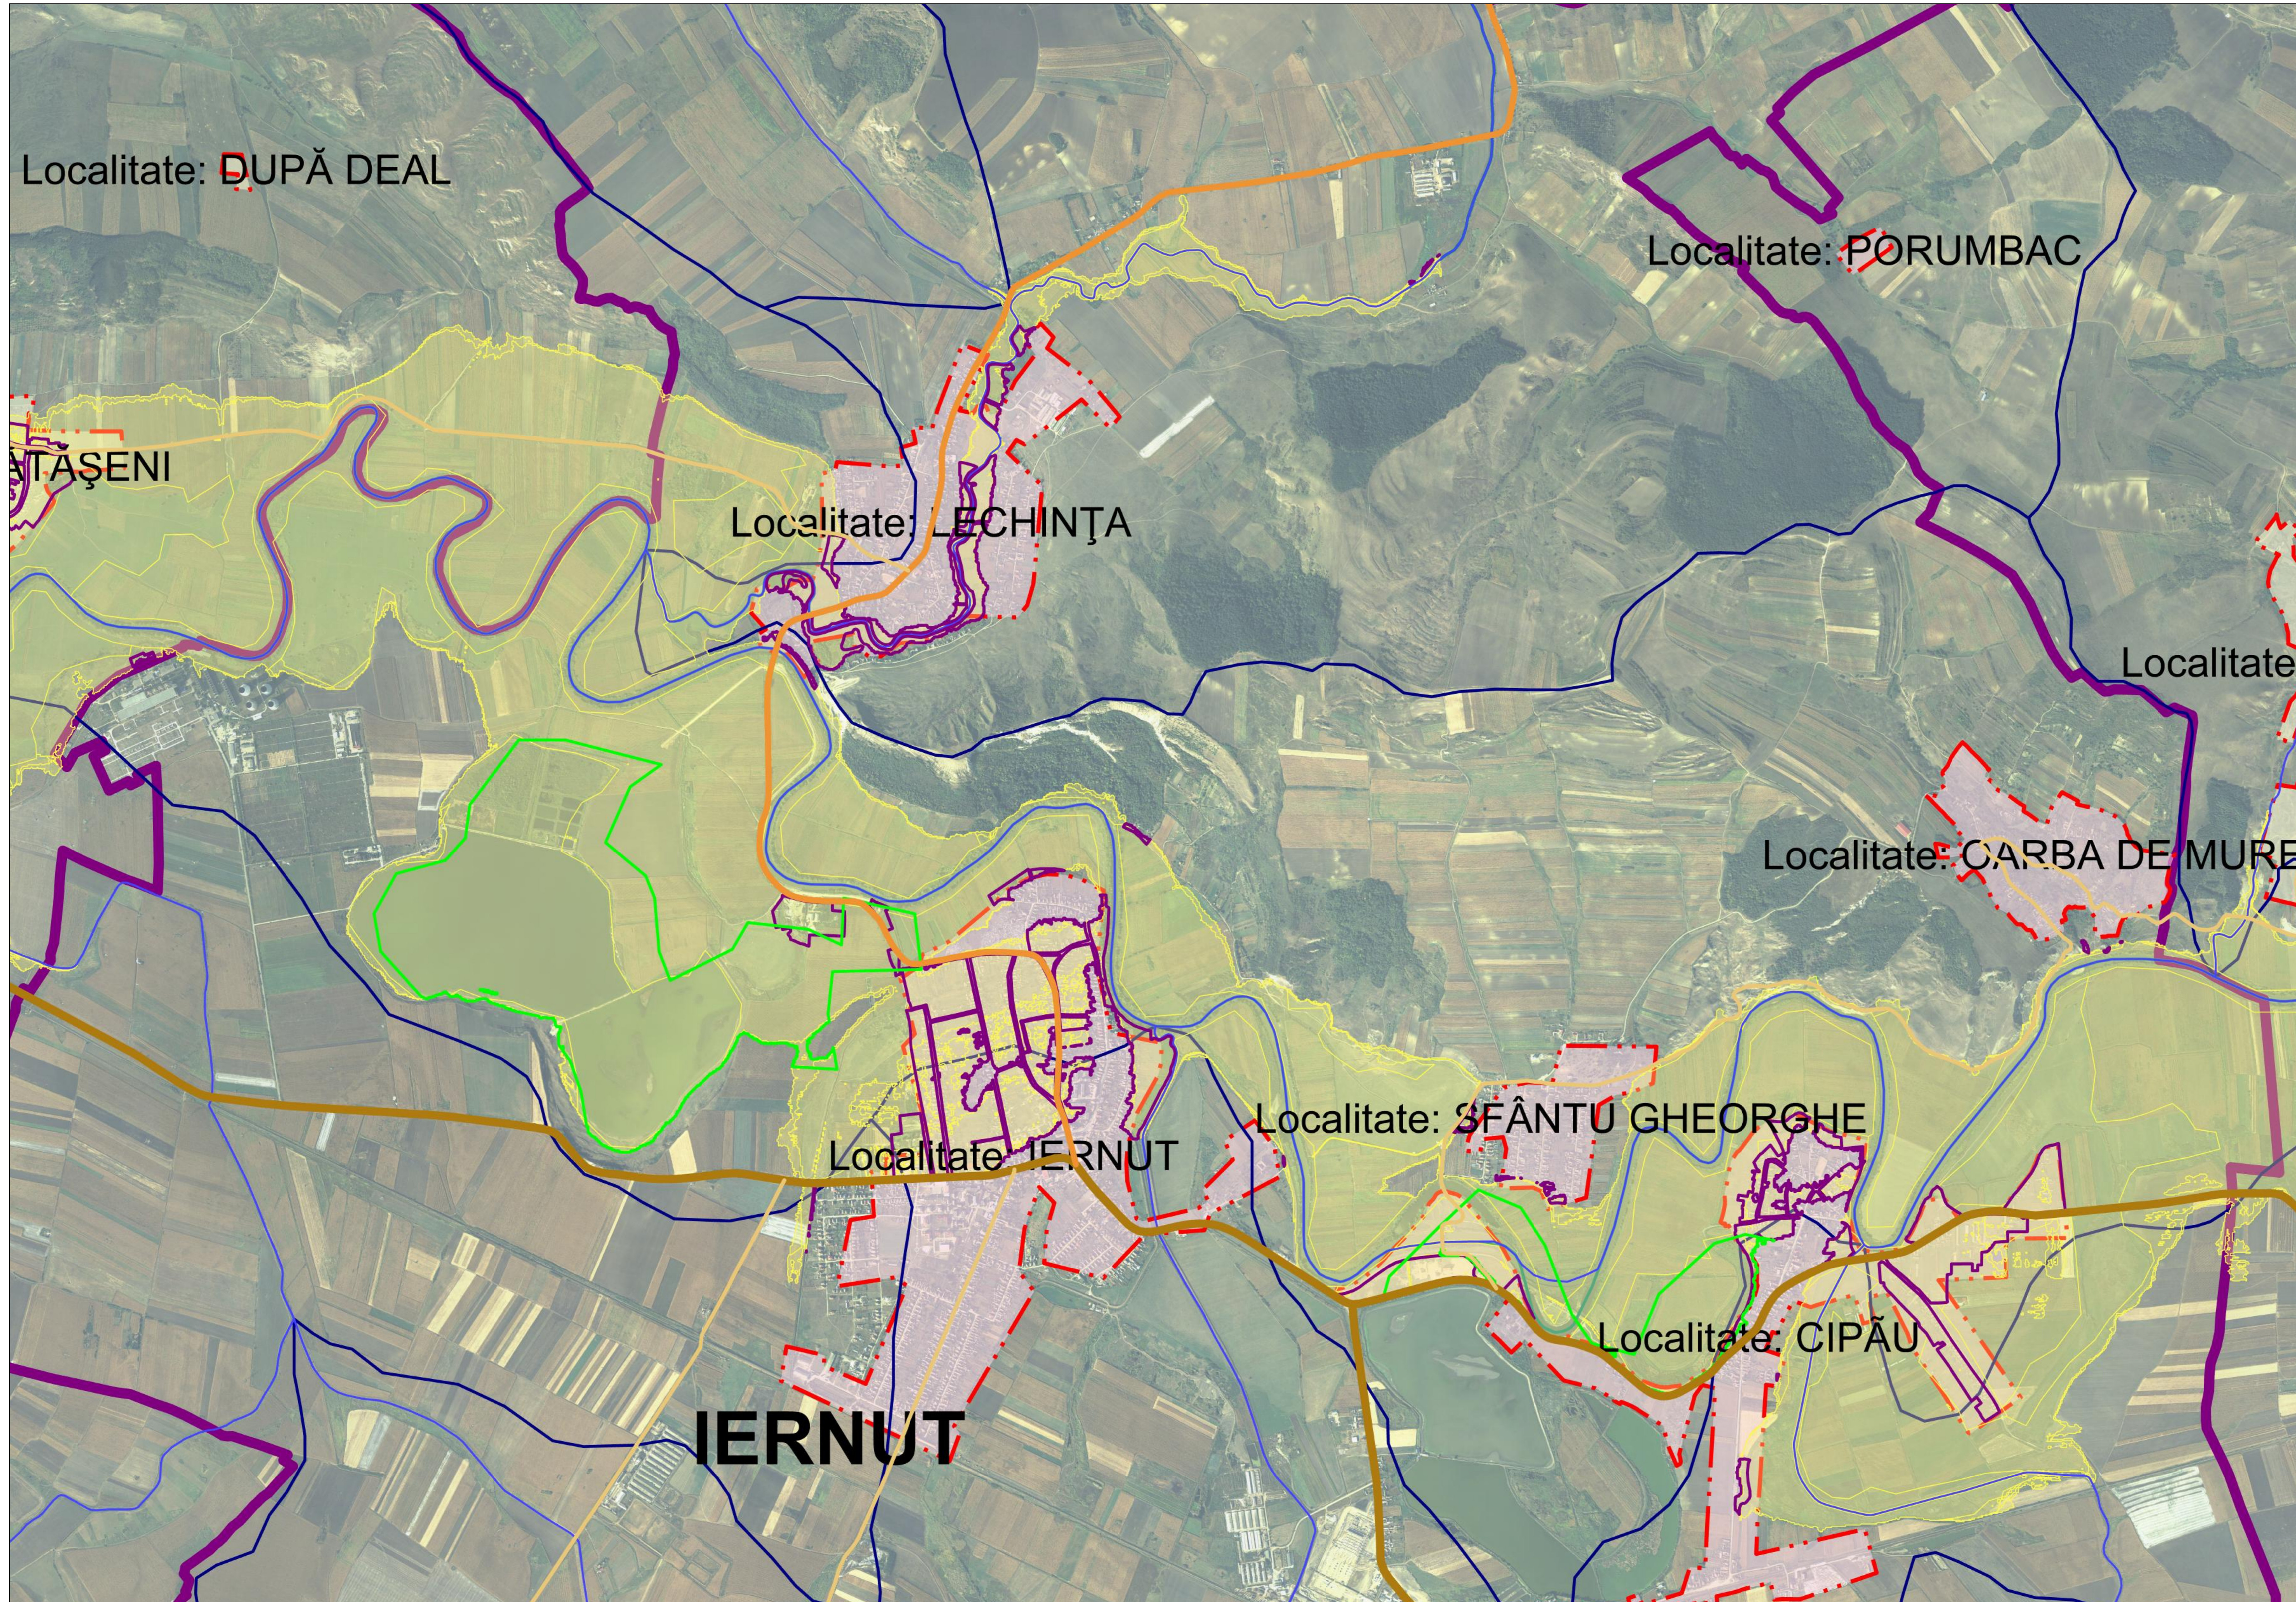

INUNDABILITATE CU RISC MIC ZONA IERNUT

Legend	
DRUMURI	
	DC
	DJ
	DN
	Etichete localitati
	Etichete
	EPRTR_low_MS
	IPPC_low_MS
	Limita5km_MS
	Limita_MS
	BI_low_MS
	Loc_low_MS
	Retea_hidro_MS
	RS_low_MS
	Sectoare_HHRI_MS
	Bazin_hidro_MS
Localitati	
	Comune
	Municipii
	Orase
Administrative	
	Comune
	Municipii
	Orase