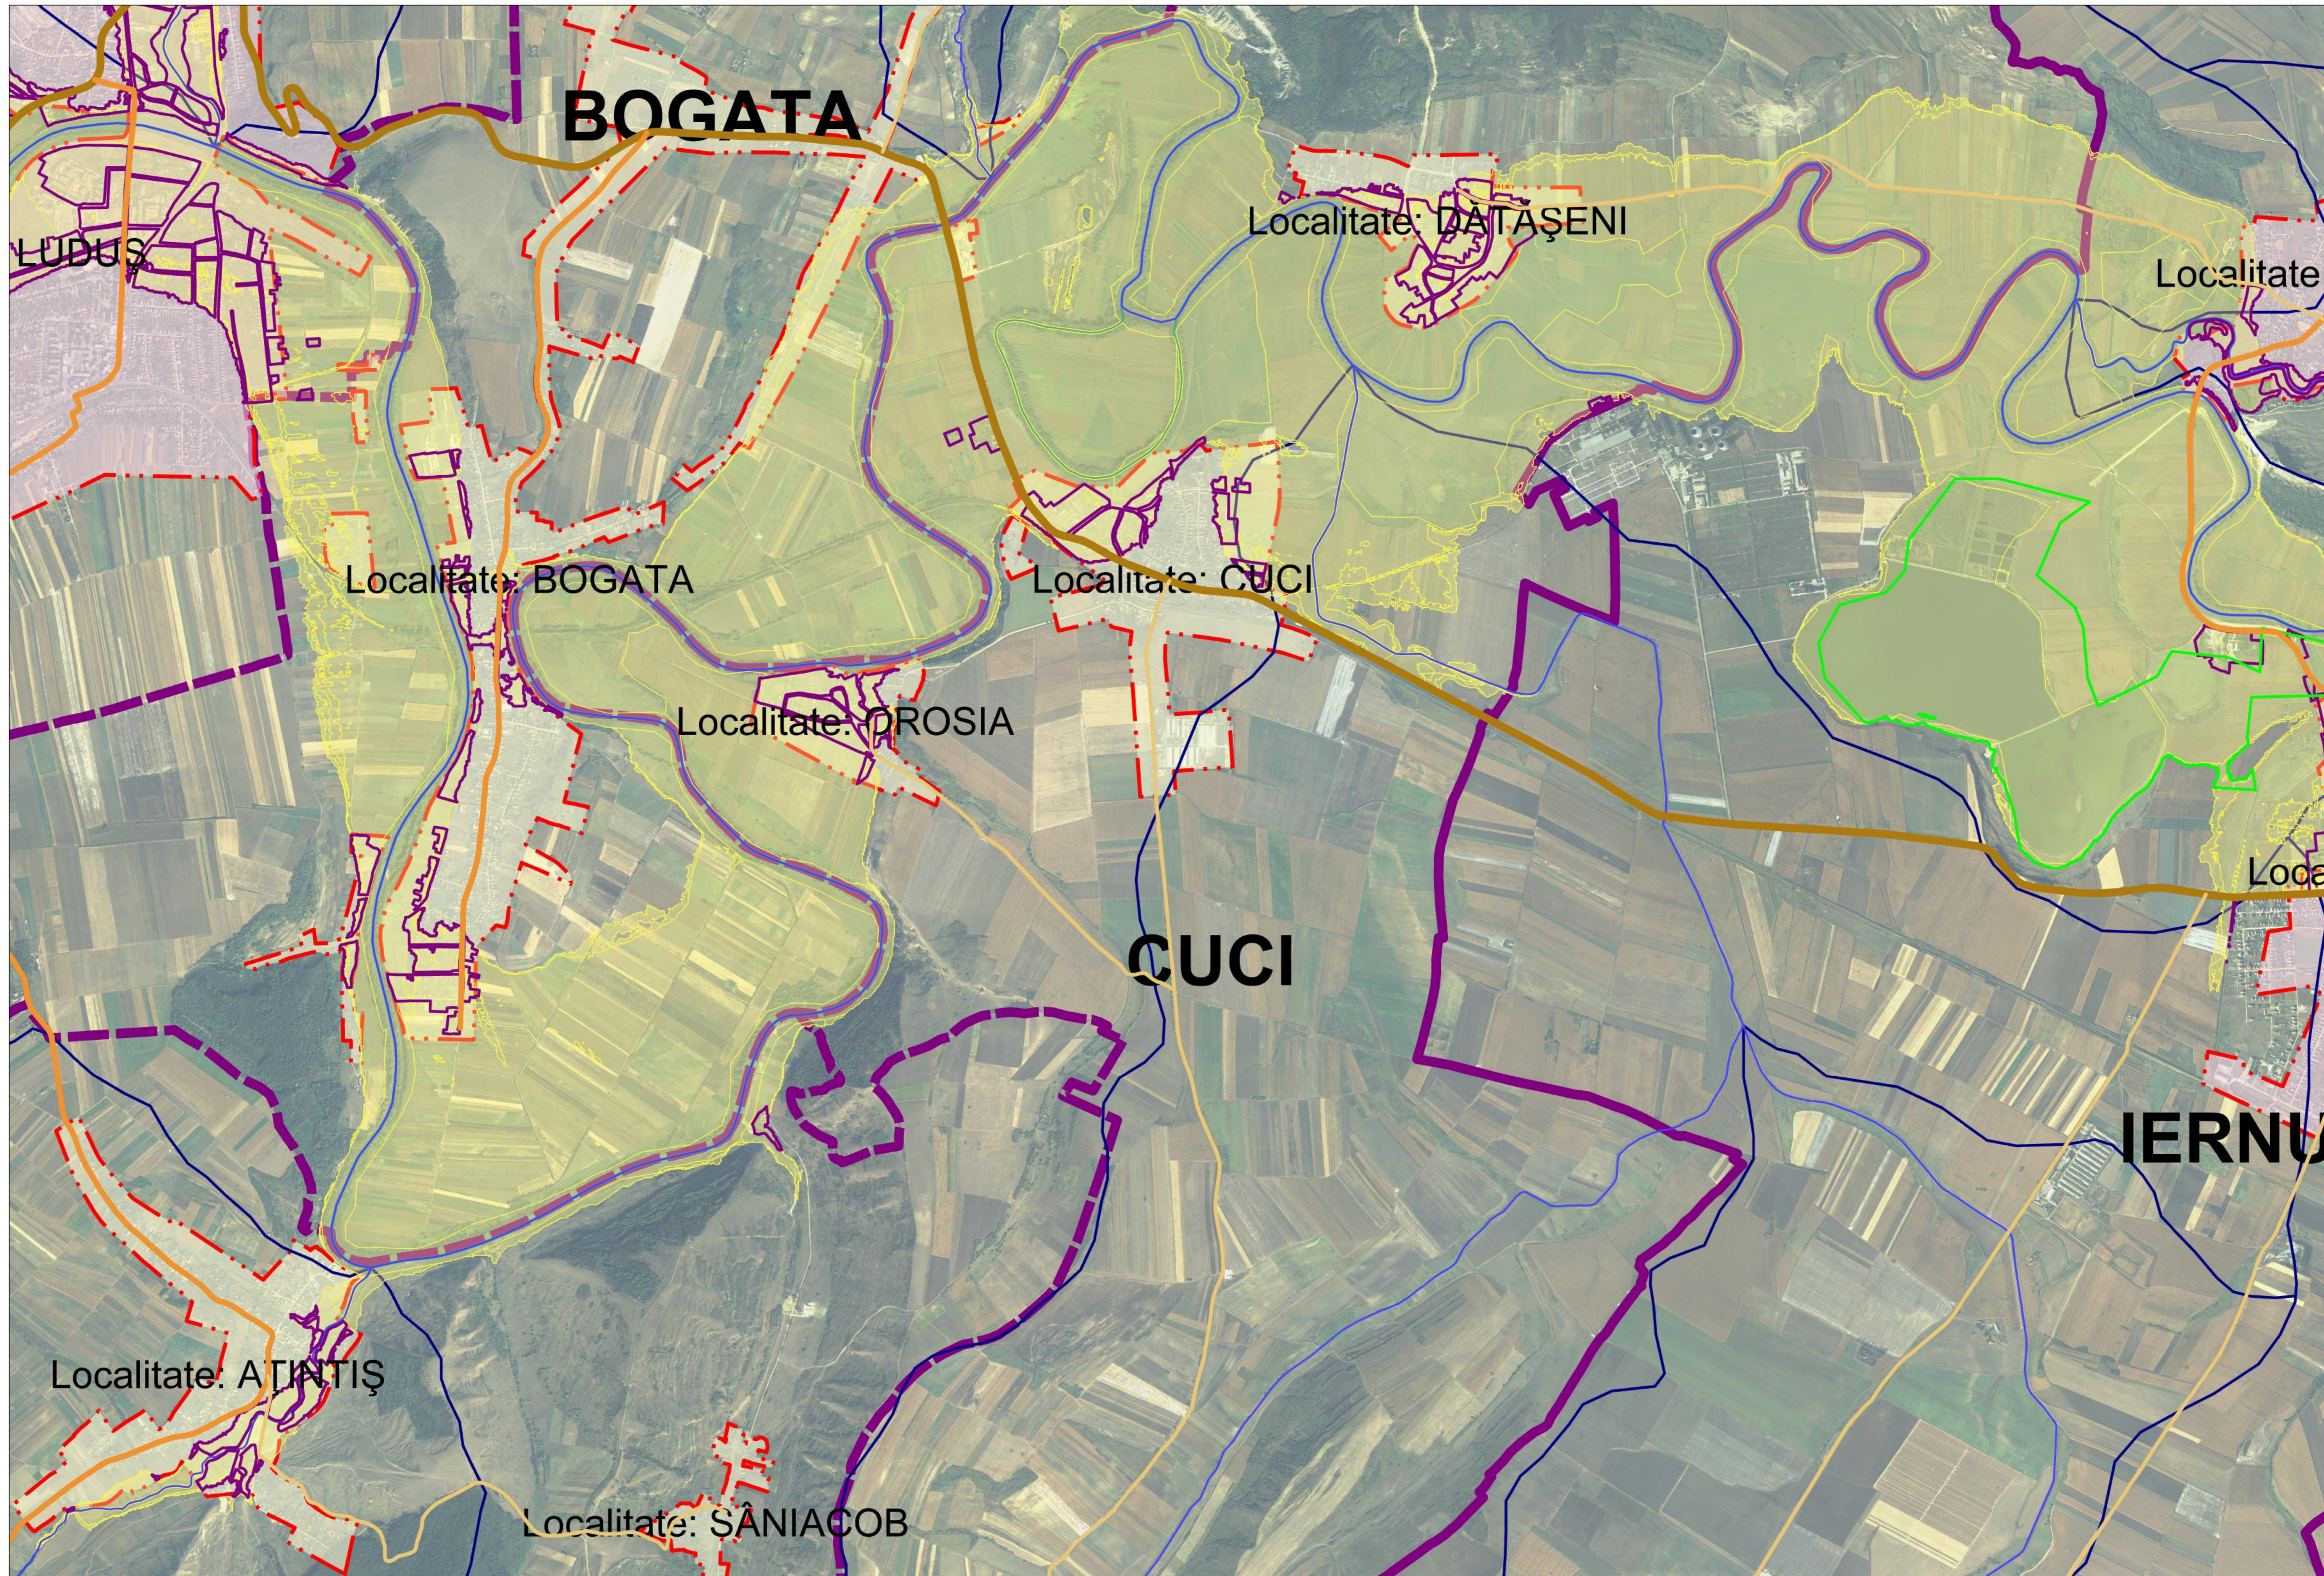

INUNDABILITATE CU RISC MIC ZONA BOGATA CUCI ATINTIS

Legend

- DRUMURI
- DC
- DJ
- DN
- A Etichete localitati
- A Etichete
- EPRTR_low_MS
- IPPC_low_MS
- Limita5km_MS
- Limita_MS
- BI_low_MS
- Loc_low_MS
- Retea_hidro_MS
- RS_low_MS
- Sectoare_HHRI_MS
- Bazin_hidro_MS
- Localitati
- Comune
- Municipii
- Orase
- Administrative
- Comune
- Municipii
- Orase