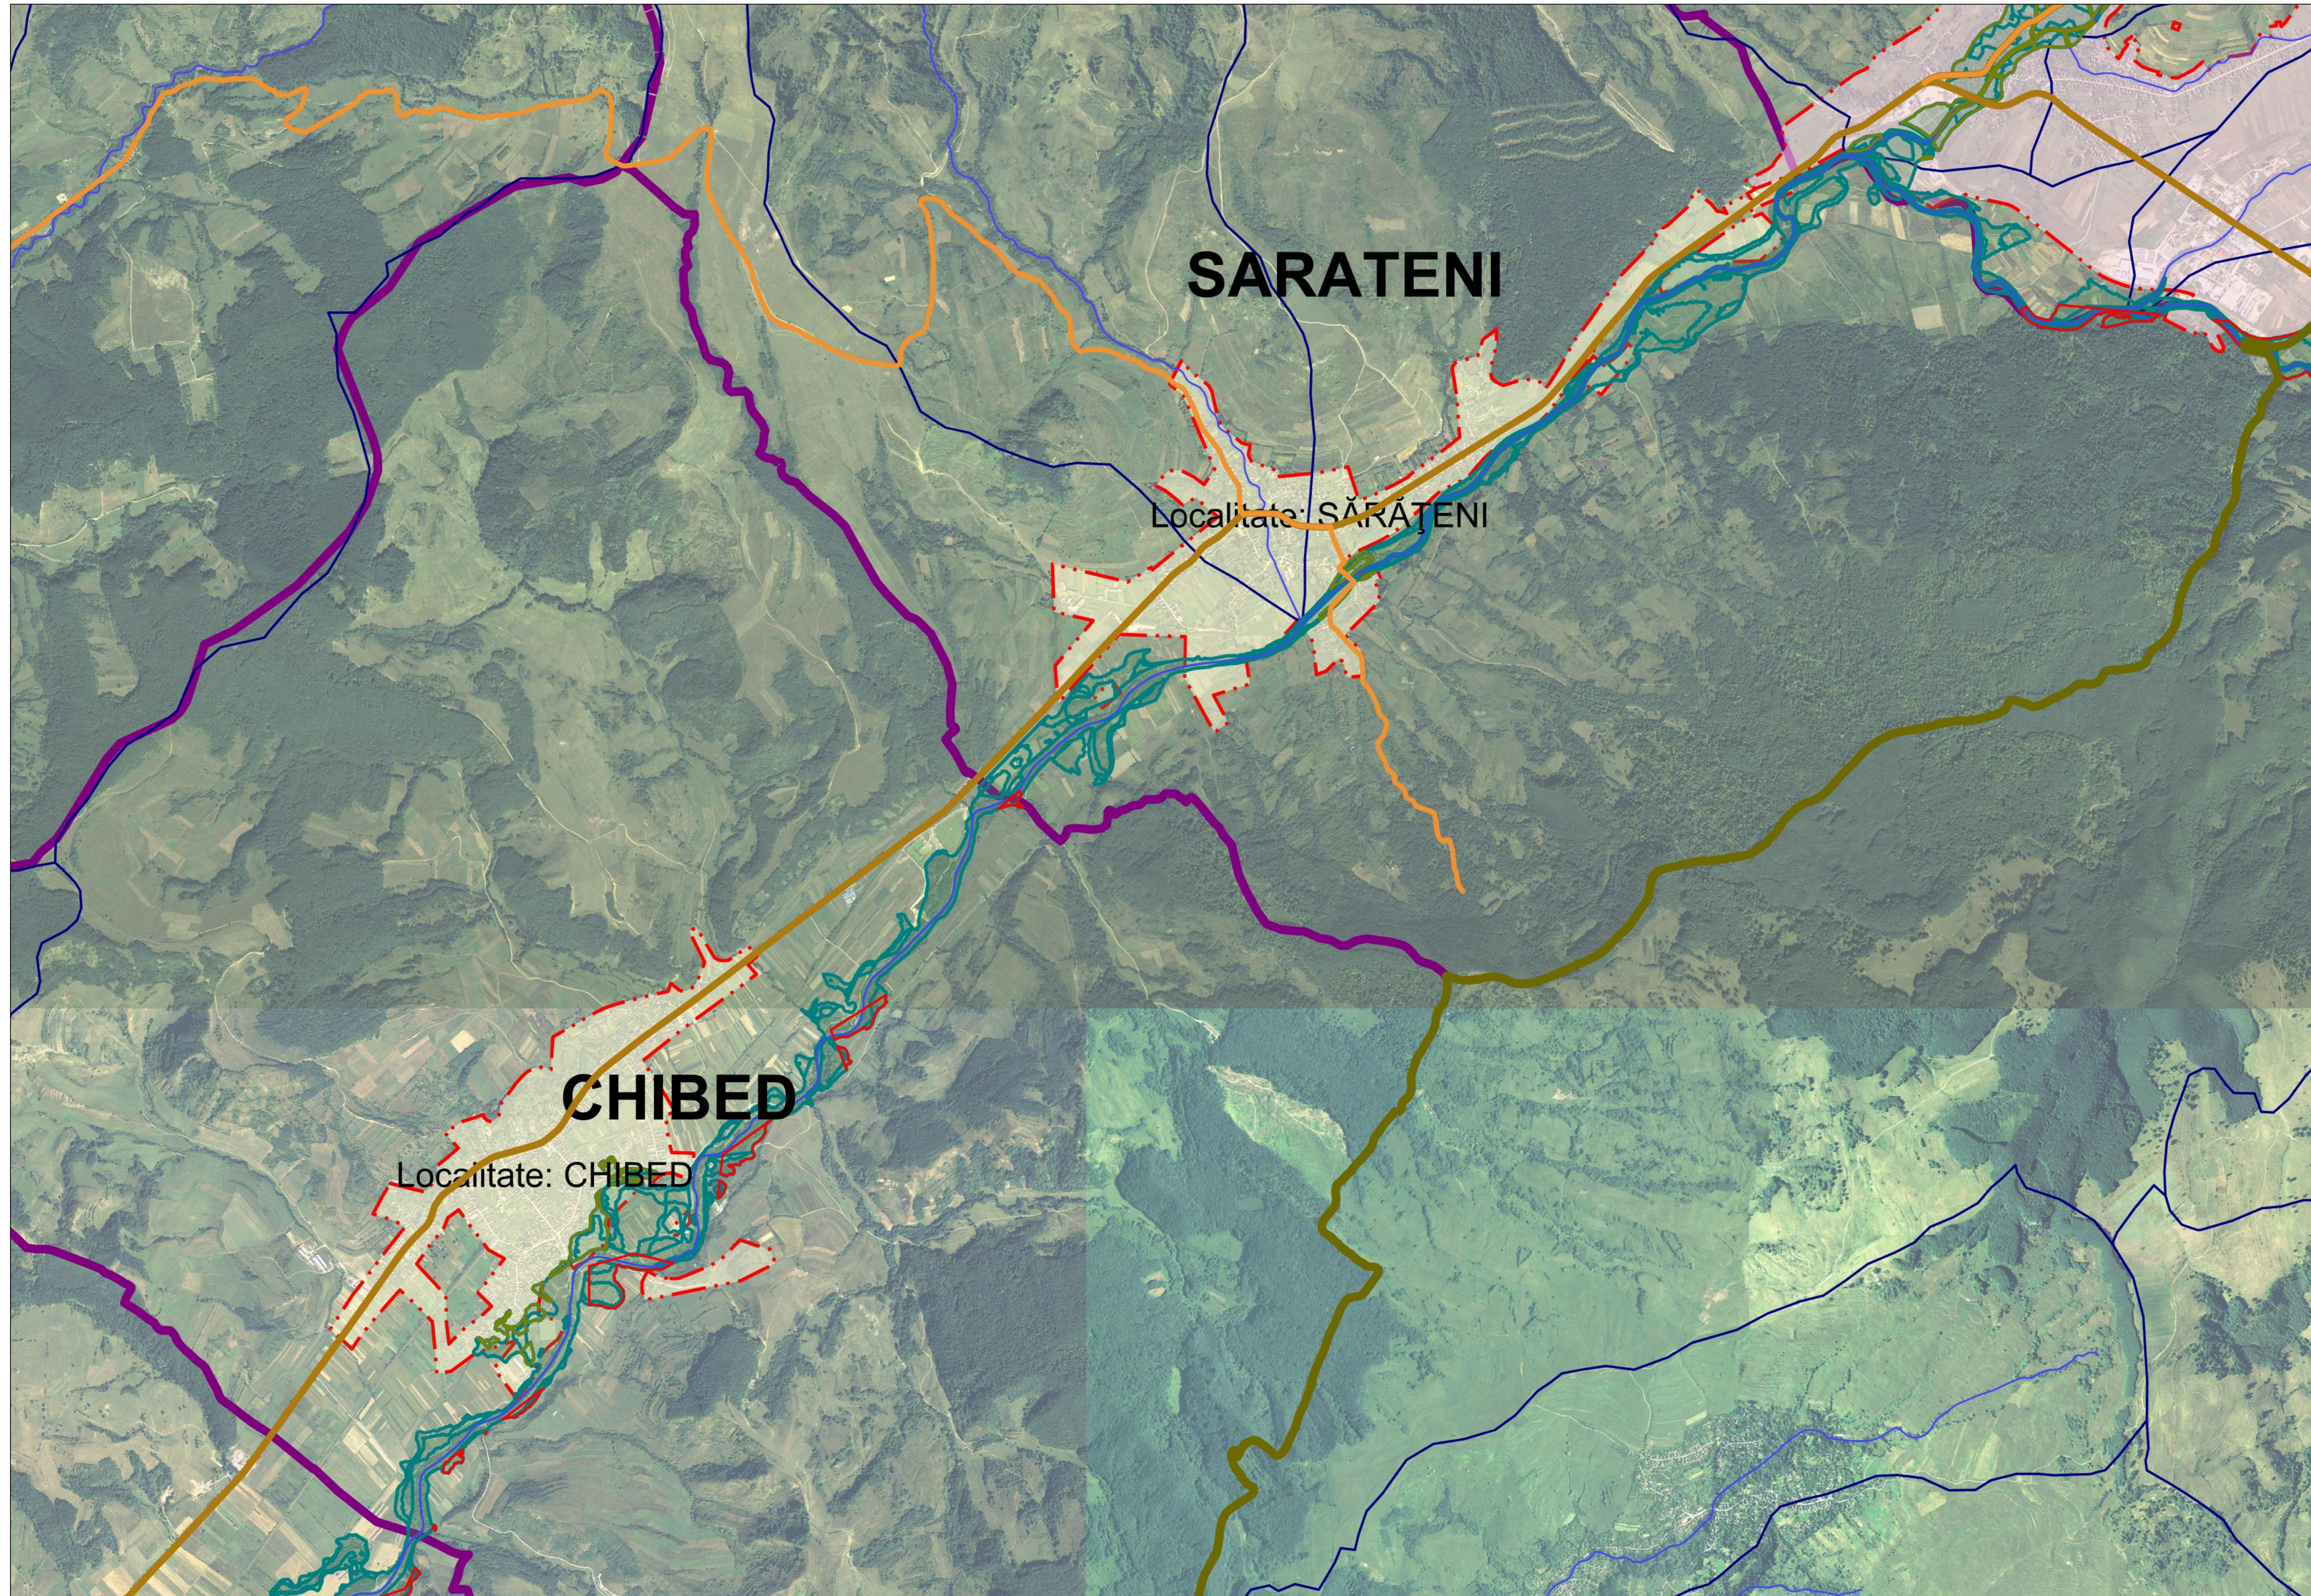

INUNDABILITATE CU RISC MEDIU

Zona Chibed Sarateni

Legend

- DRUMURI
- DC
- DJ
- DN
- Etichete localitati
- Etichete
- EPTRR_med_MS
- IPPC_med_MS
- Limita5km_MS
- Limita_MS
- Bl_med_MS
- Loc_med_MS
- Retea_hidro_MS
- RS_med_MS
- Sectoare_HHRI_MS
- Bazin_hidro_MS
- Localitati
- Comune
- Municipii
- Orase
- Administrative
- Comune
- Municipii
- Orase