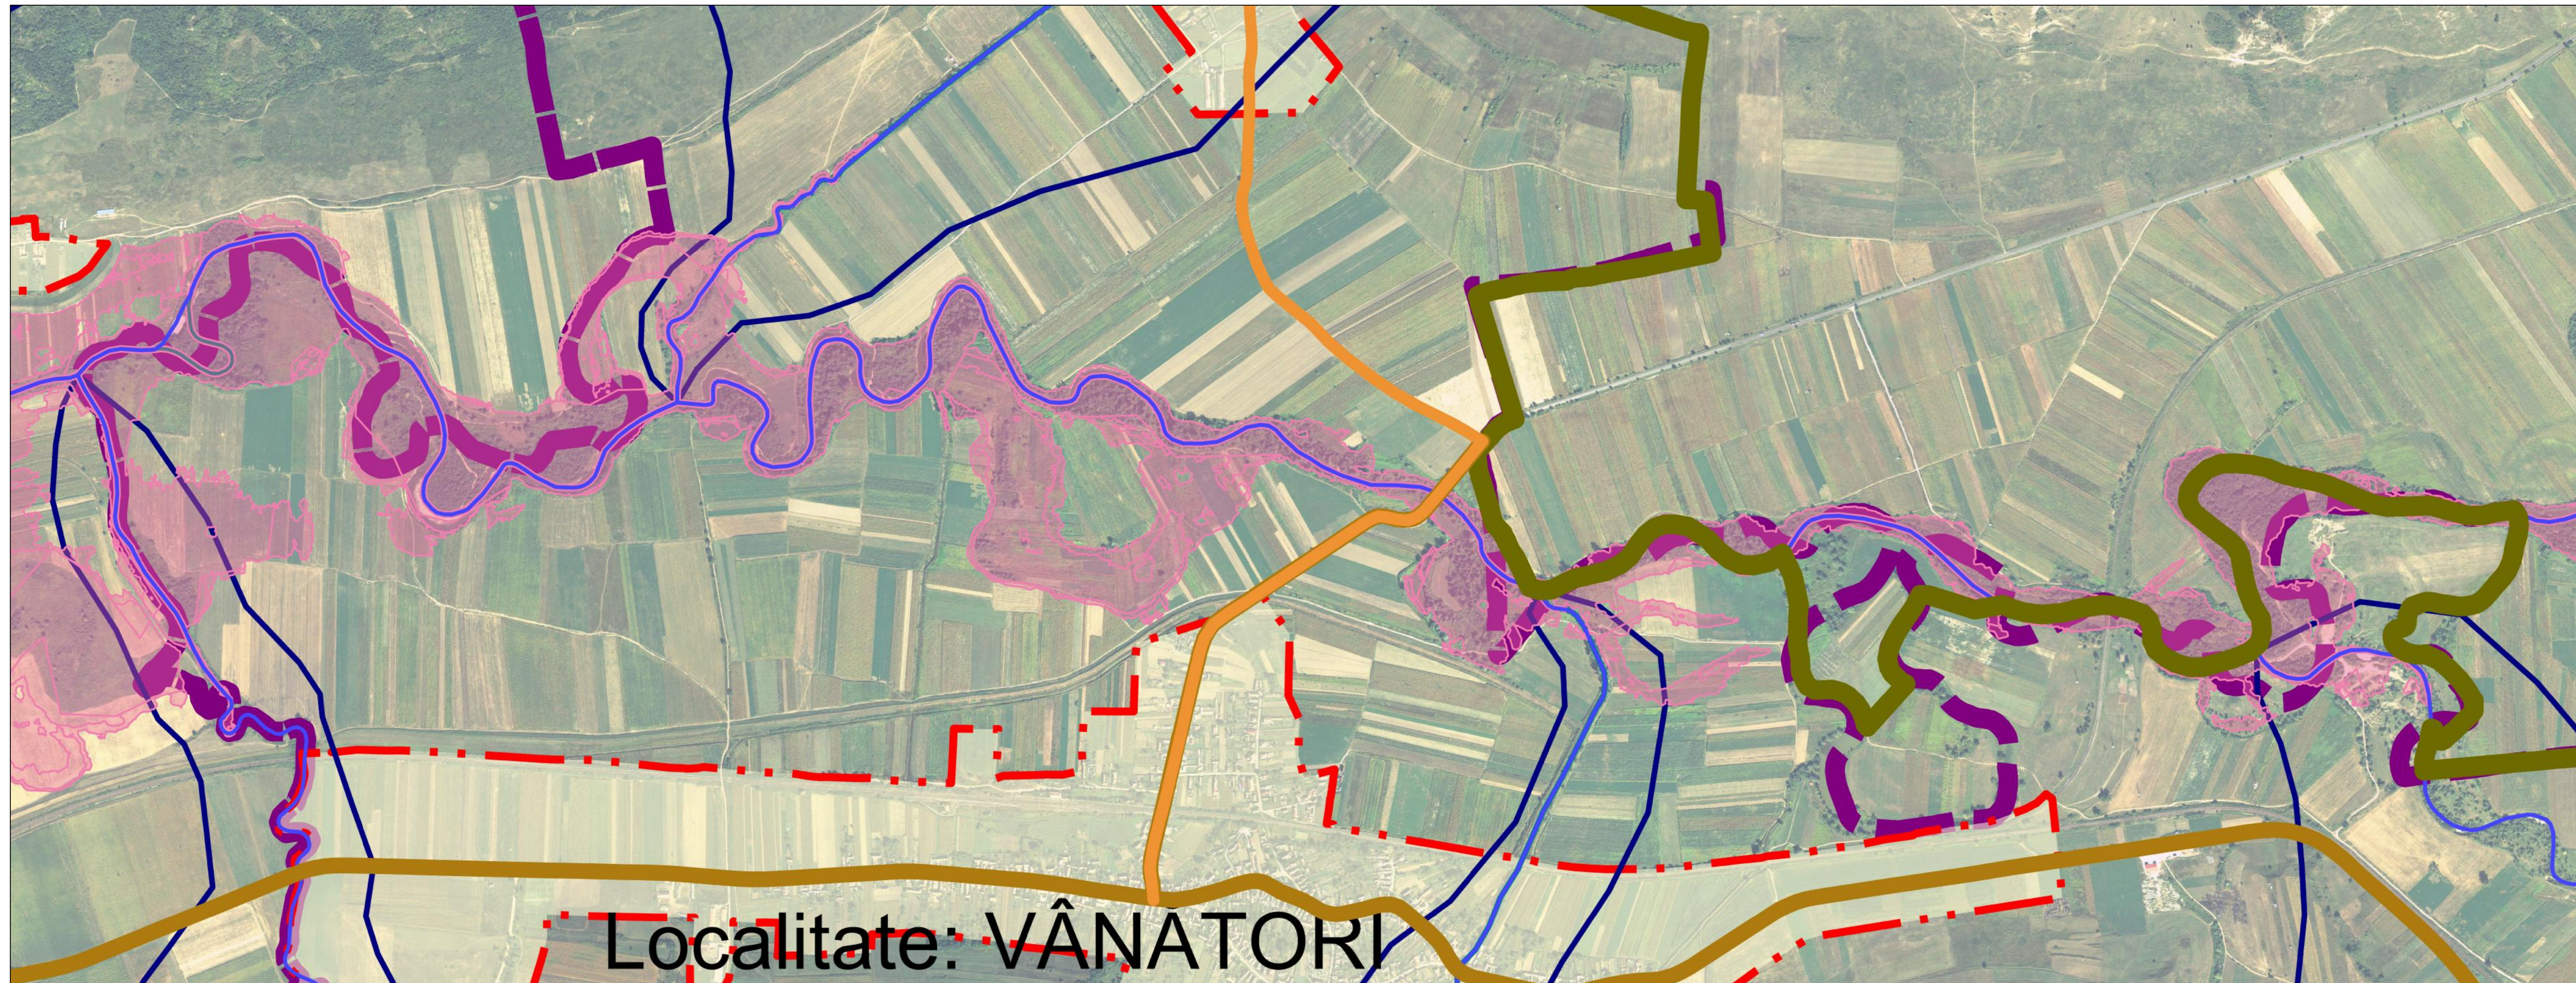

INUNDABILITATE CU RISC MARE Zona Vanatori

Legend	
DRUMURI	
	DC
	DJ
	DN
	Etichete localitati
	Etichete
	EPRTR_high_MS
	Limita5km_MS
	Limita_MS
	BI_high_MS
	Loc_high_MS
	Retea_hidro_MS
	RS_high_MS
	Sectoare_HHRI_MS
	Bazin_hidro_MS
Localitati	
	Comune
	Municipii
	Orase
Administrative	
	Comune
	Municipii
	Orase