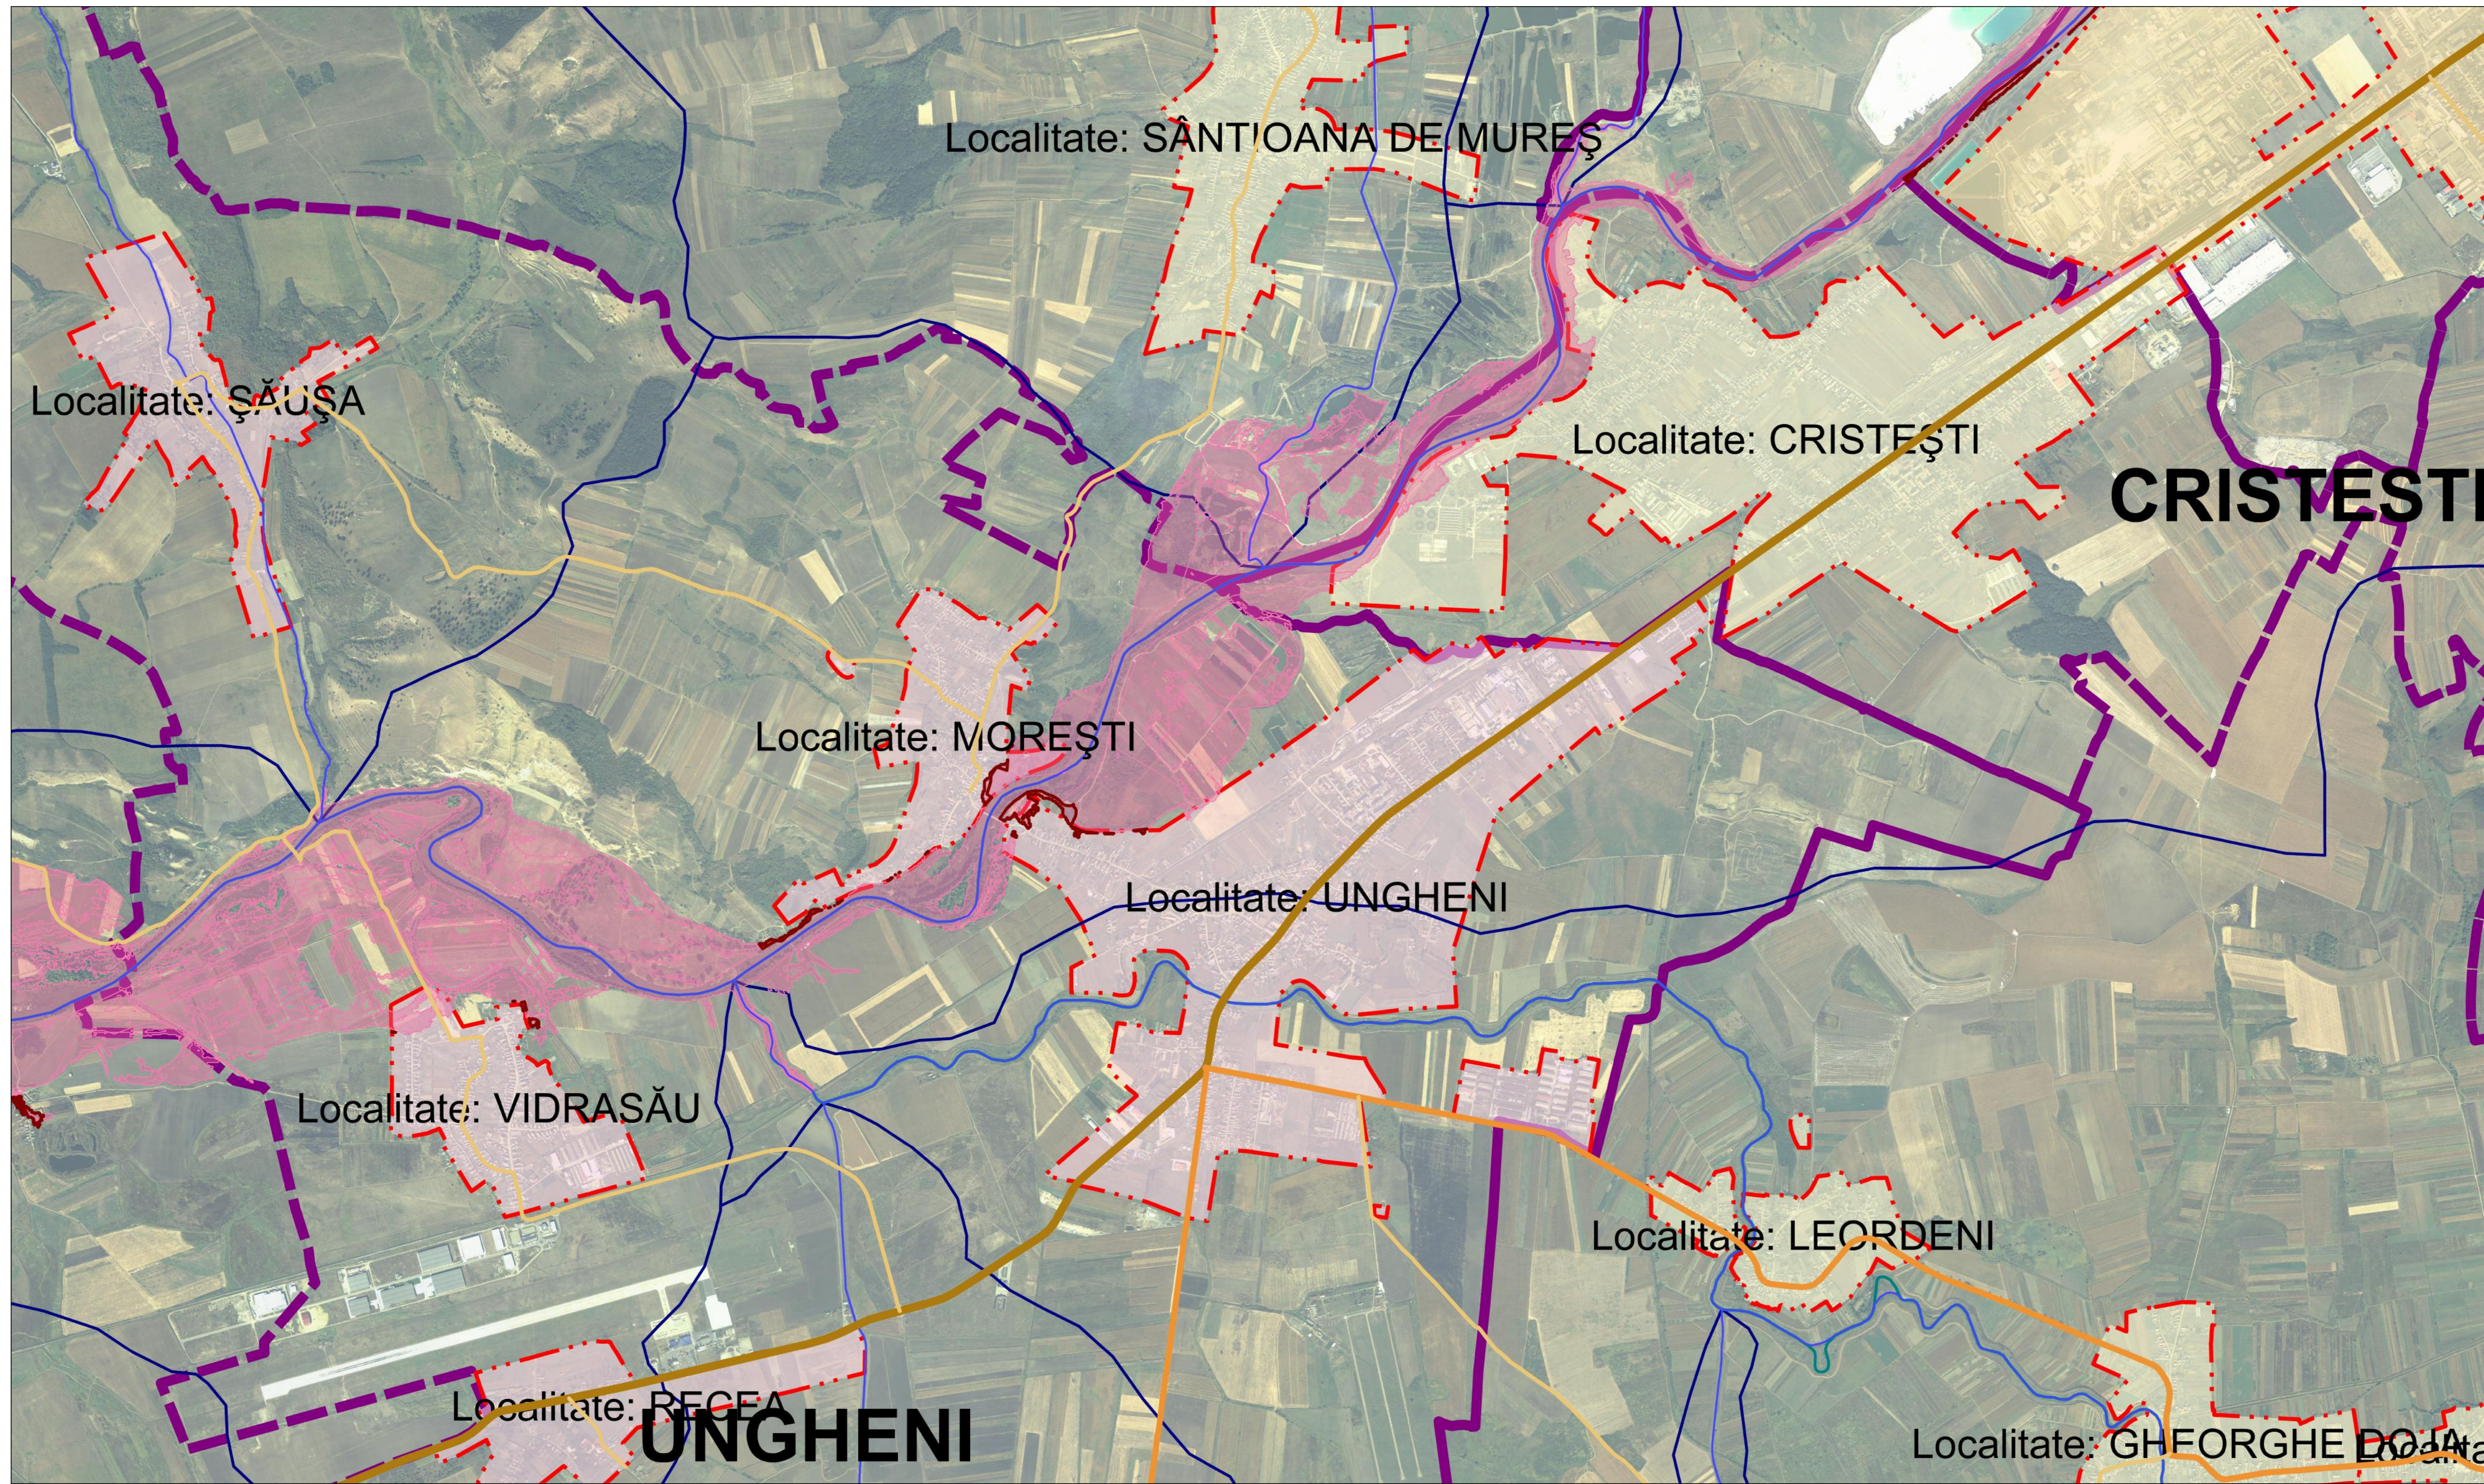

# NUNDABILITATE CU RISC MARE

## Zona Ungheni - Cristesti

Legend

- DRUMURI
- DC
- DJ
- DN
- Etichete localitati
- Etichete
- EPRTR\_high\_MS
- Limita5km\_MS
- Limita\_MS
- BI\_high\_MS
- Loc\_high\_MS
- Retea\_hidro\_MS
- RS\_high\_MS
- Sectoare\_HHRI\_MS
- Bazin\_hidro\_MS
- Localitati
- Comune
- Municipii
- Orase
- Administrative
- Comune
- Municipii
- Orase