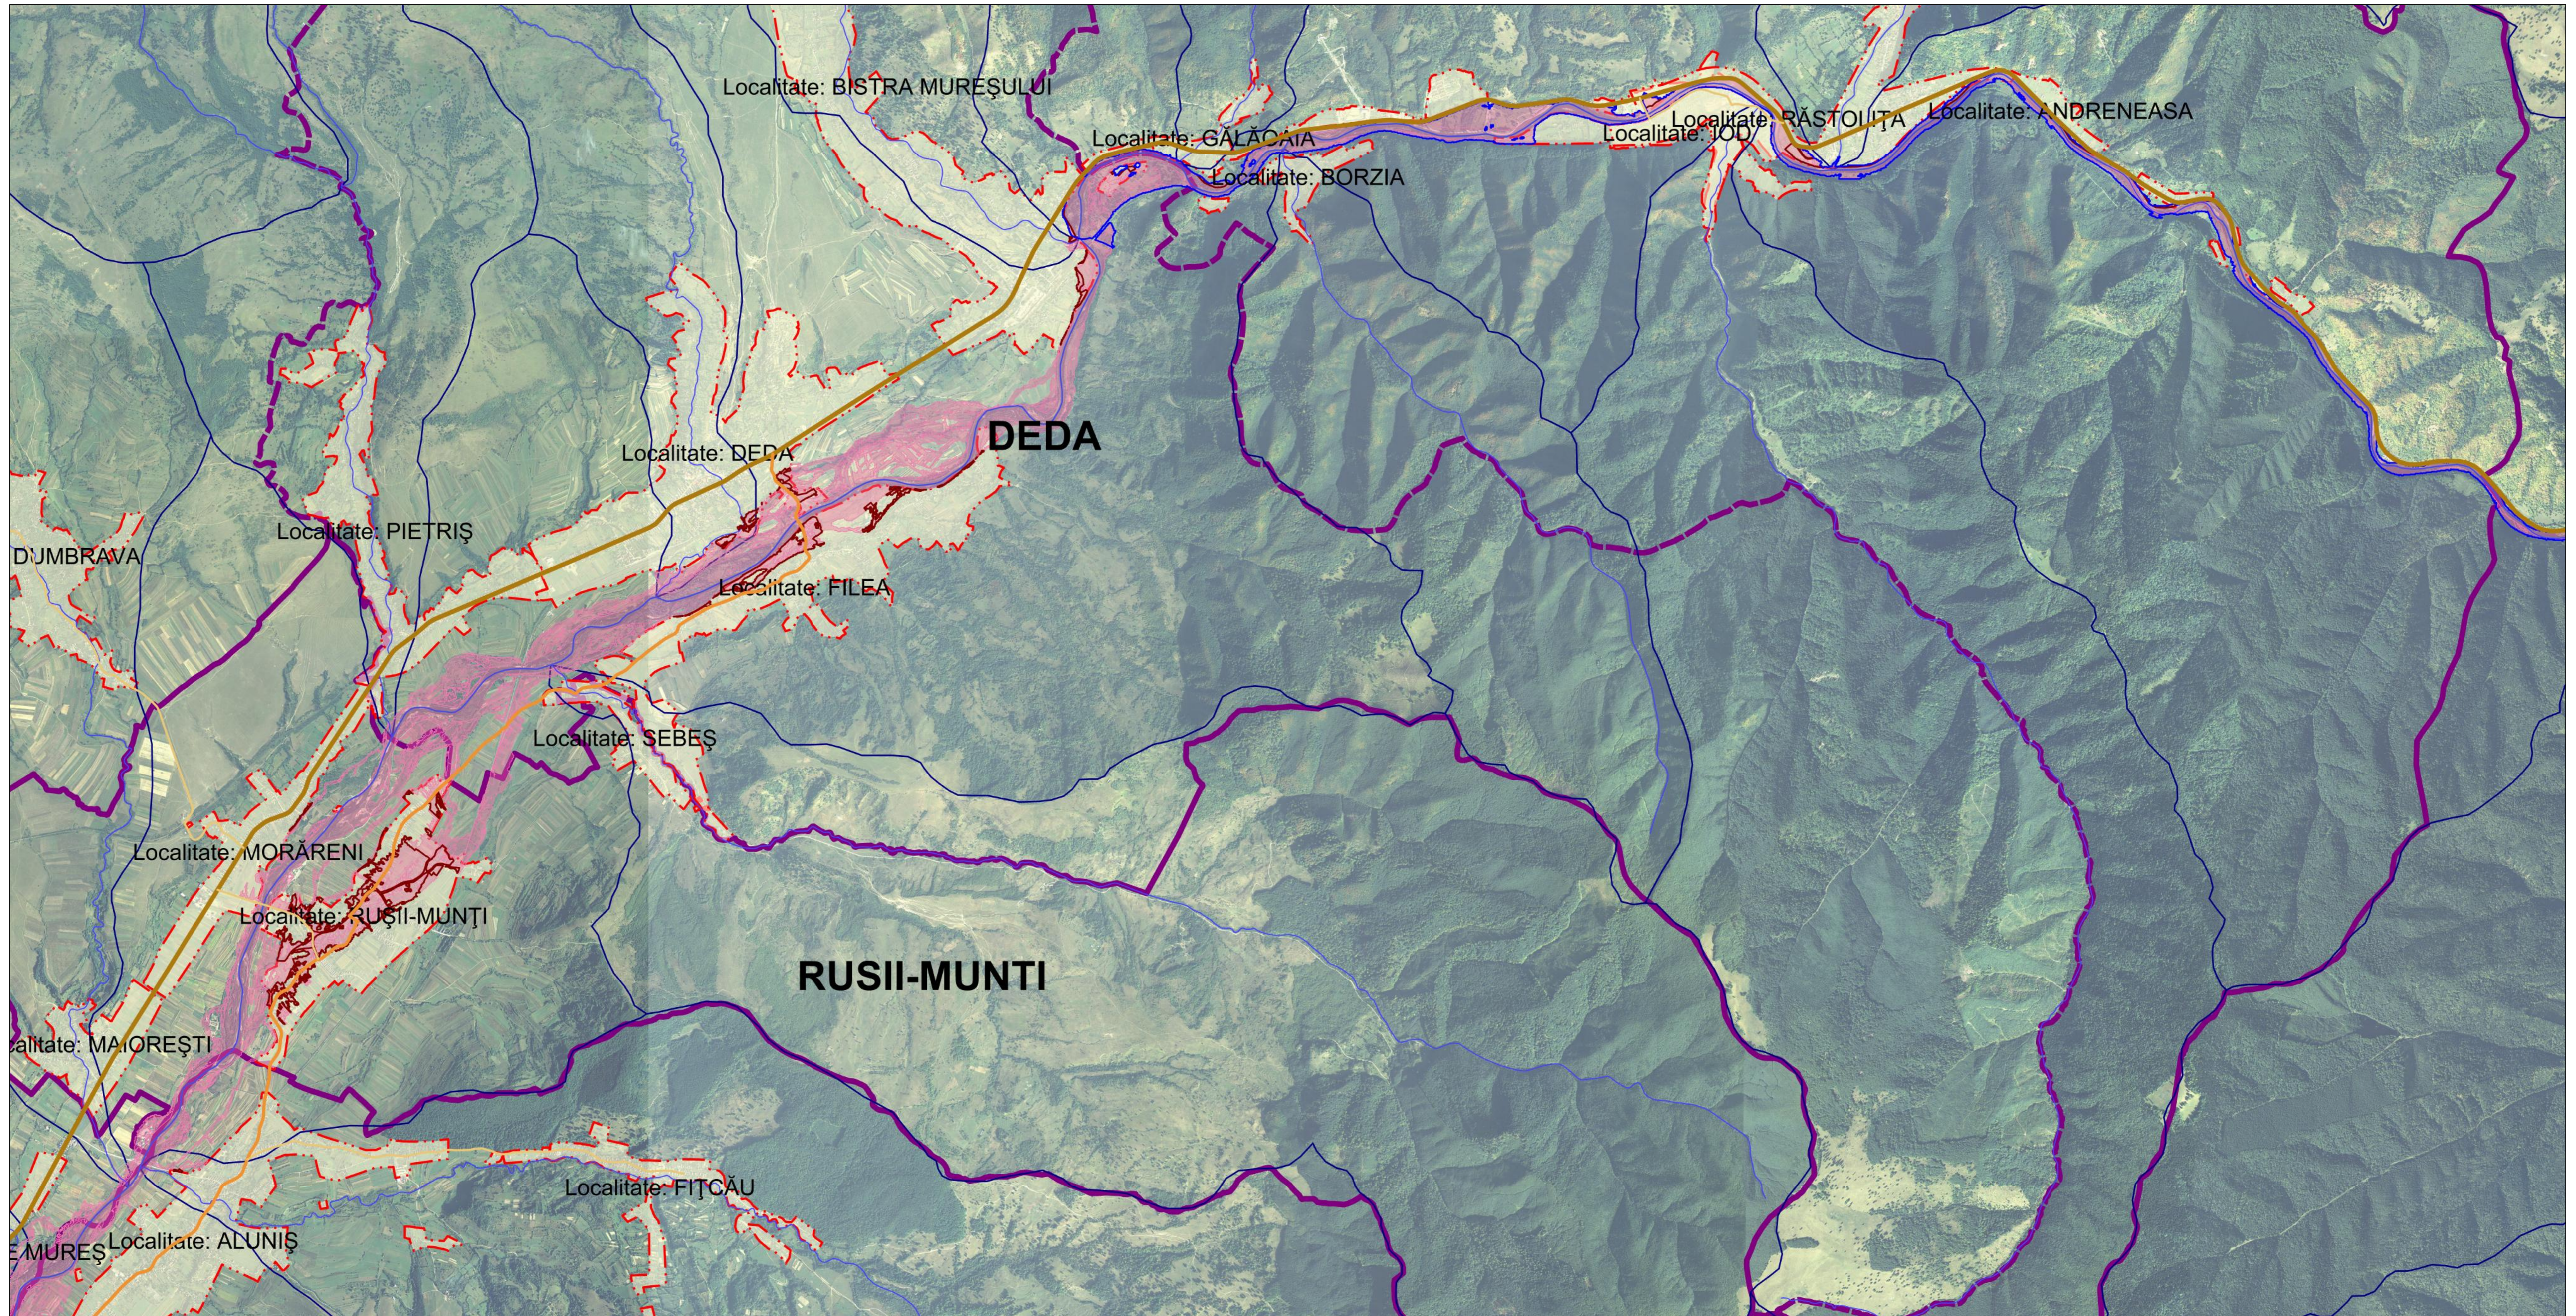

# INUNDABILITATE CU RISC MARE

## Zona Rusii Muntii - Deda - Rastolita

**Legend**

- DRUMURI
- DC
- DJ
- DN
- A Etichete localitati
- A Etichete
- EPTR\_high\_MS
- Limita5km\_MS
- Limita\_MS
- Bl\_high\_MS
- Loc\_high\_MS
- Retea\_hidro\_MS
- RS\_high\_MS
- Sectoare\_HHRL
- Bazin\_hidro\_MS
- Localitati
- Comune
- Municipii
- Orase
- Administrative
- Comune
- Municipii
- Orase