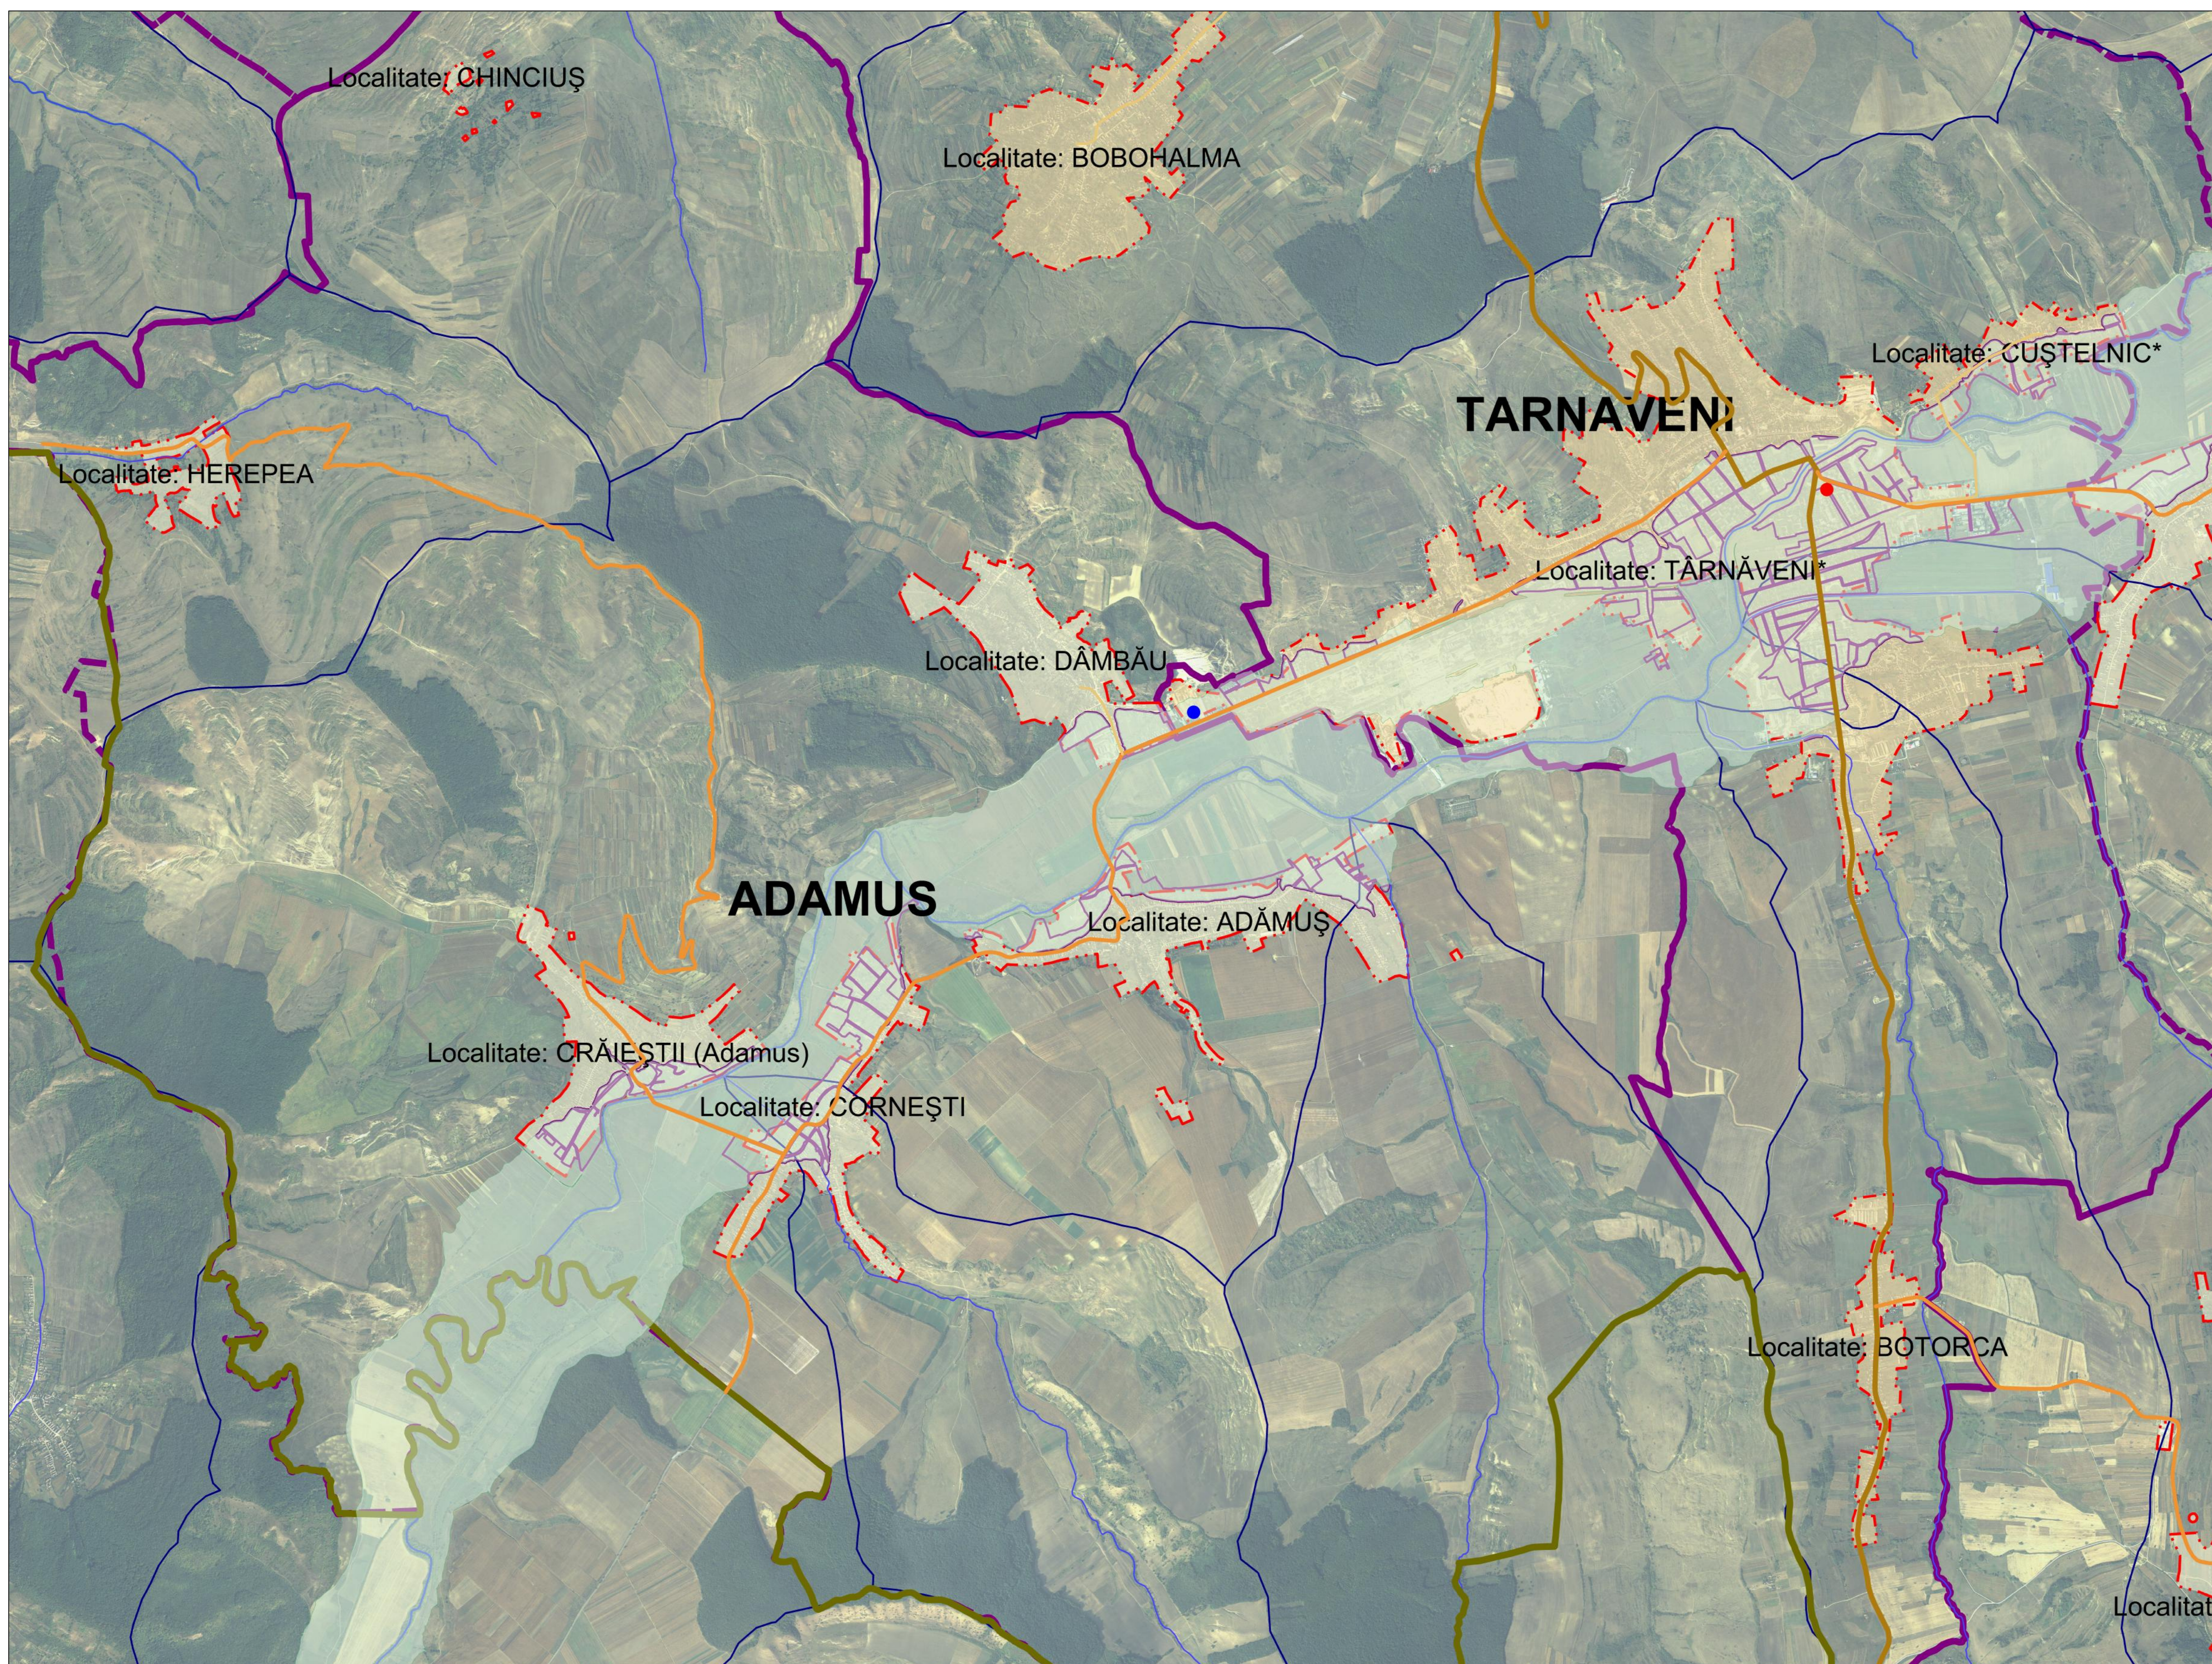

LIMITA DE INUNDABILITATE SCAZUTA ZONA ADAMUS-TARNAVENI

| Legend | |
|----------------|---------------------|
| DRUMURI | |
| | DC |
| | DJ |
| | DN |
| | Etichete localitati |
| | Etichete |
| | EPTRR_low_MS |
| | IPPC_low_MS |
| | CI_scazuta |
| | Limita5km_MS |
| | Limita_MS |
| | BI_low_MS |
| | Loc_low_MS |
| | Retea_hidro_MS |
| | Sectoare_HHRI_MS |
| | Bazin_hidro_MS |
| Localitati | |
| | Comune |
| | Municipii |
| | Orase |
| Administrative | |
| | Comune |
| | Municipii |
| | Orase |