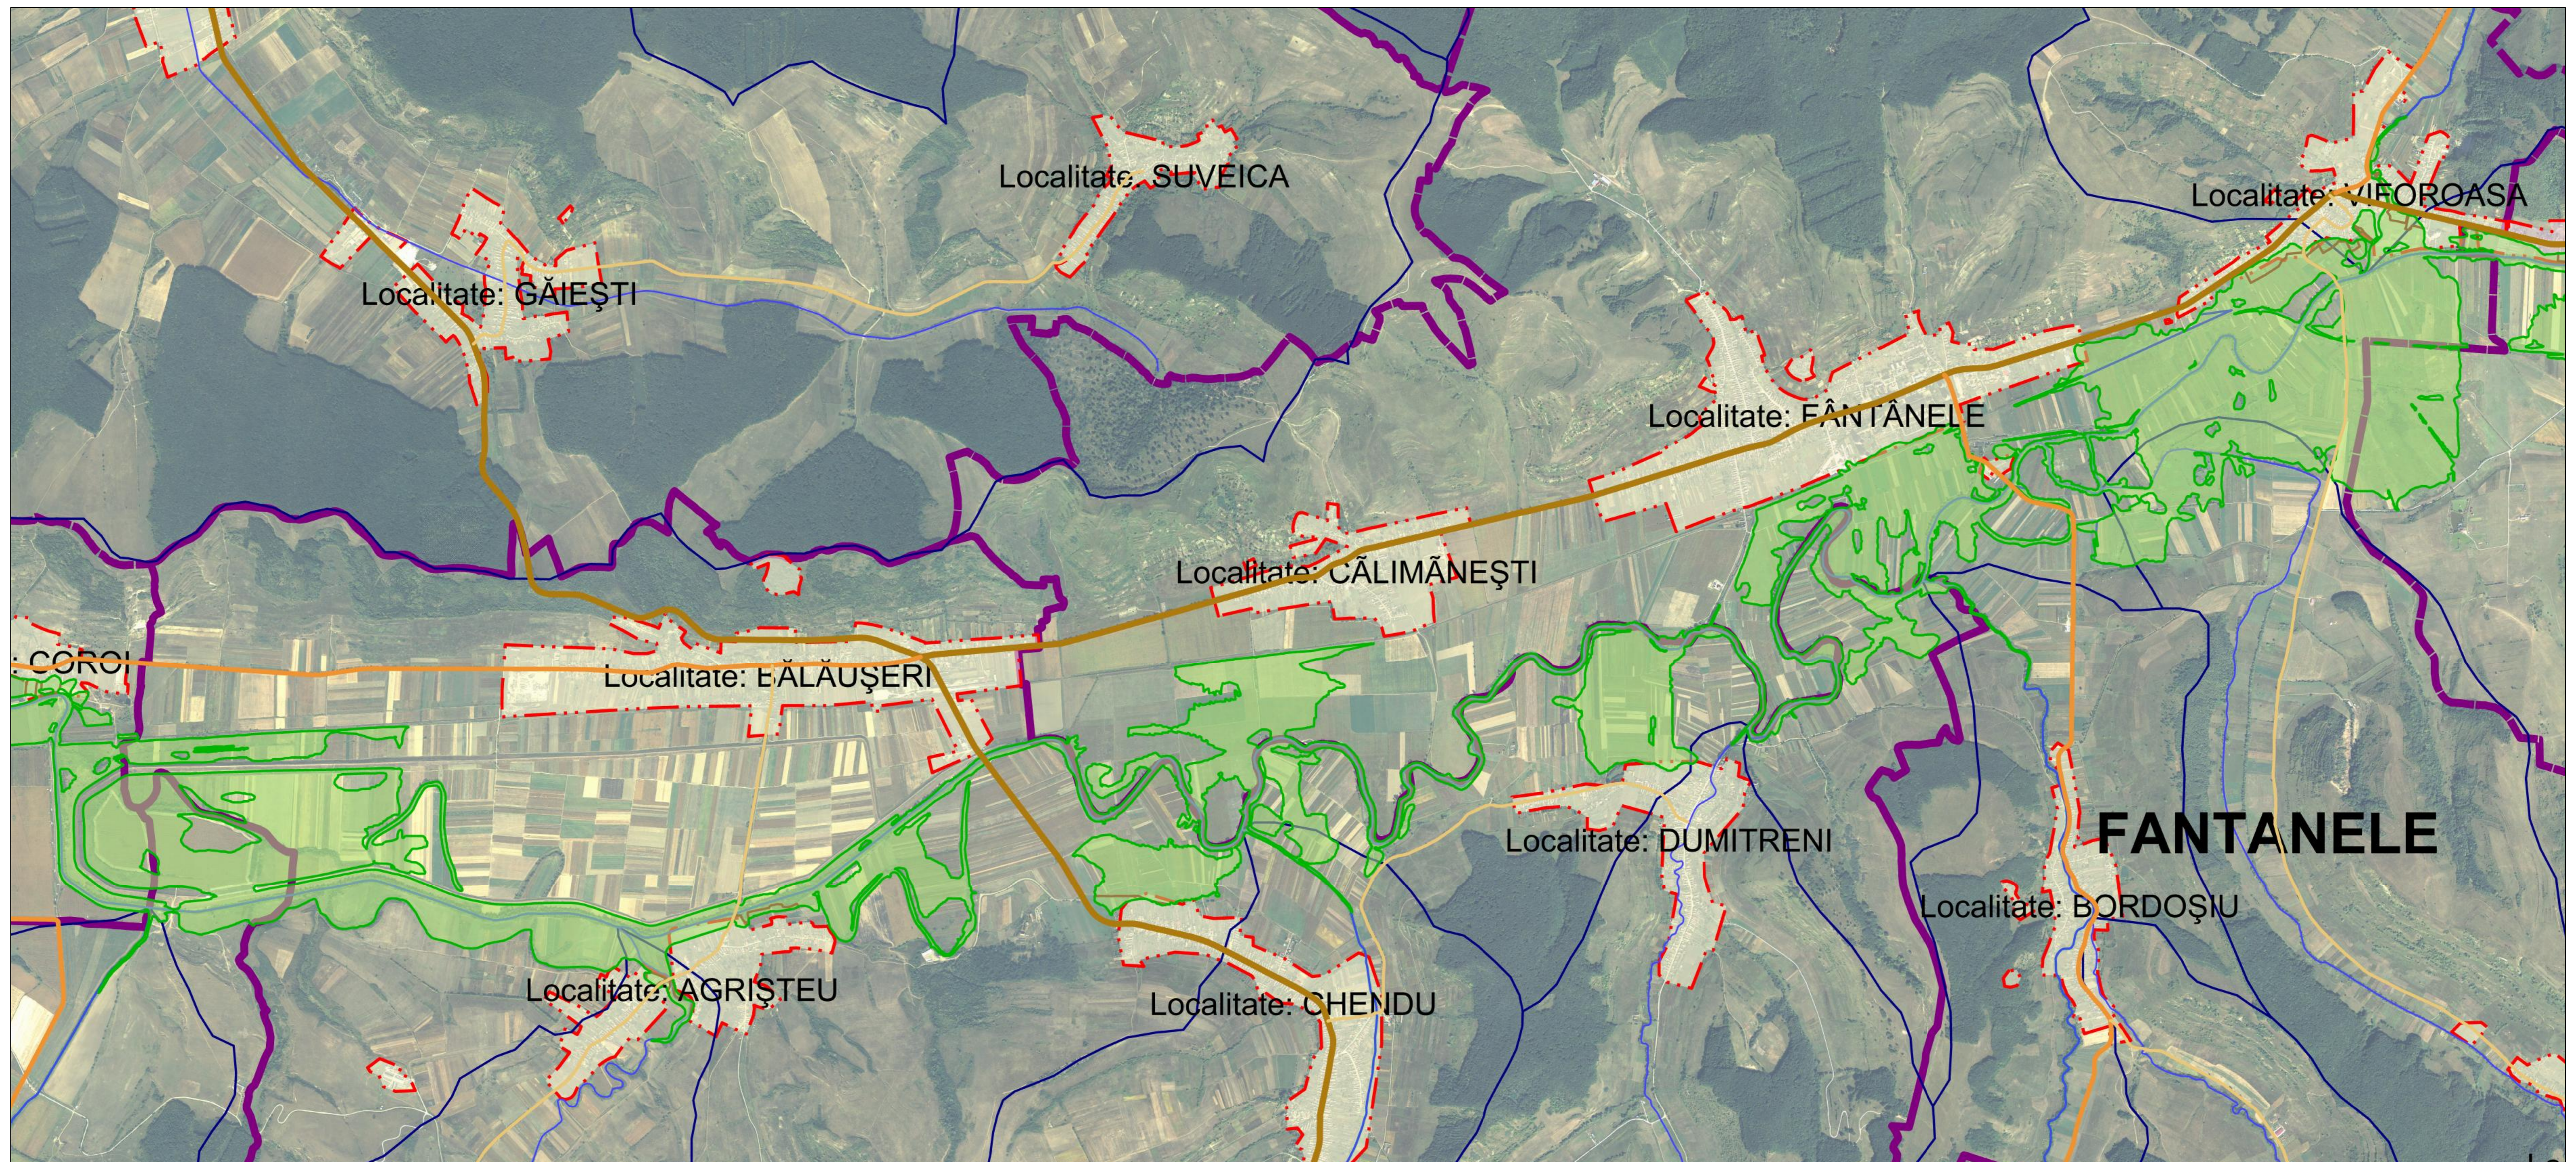

# LIMITA DE INUNDABILITATE CU RISC MARE(10%) Zona Zagar Balauseri Fantanele

Legend	
DRUMURI	
	DC
	DJ
	DN
	Etichete localitati
	Etichete
	EPTR_high_MS
	CI_mare
	Limita5km_MS
	Limita_MS
	BI_high_MS
	Loc_high_MS
	Retea_hidro_MS
	Sectoare_HHRI_MS
	Bazin_hidro_MS
Localitati	
	Comune
	Municipii
	Orase
Administrative	
	Comune
	Municipii
	Orase