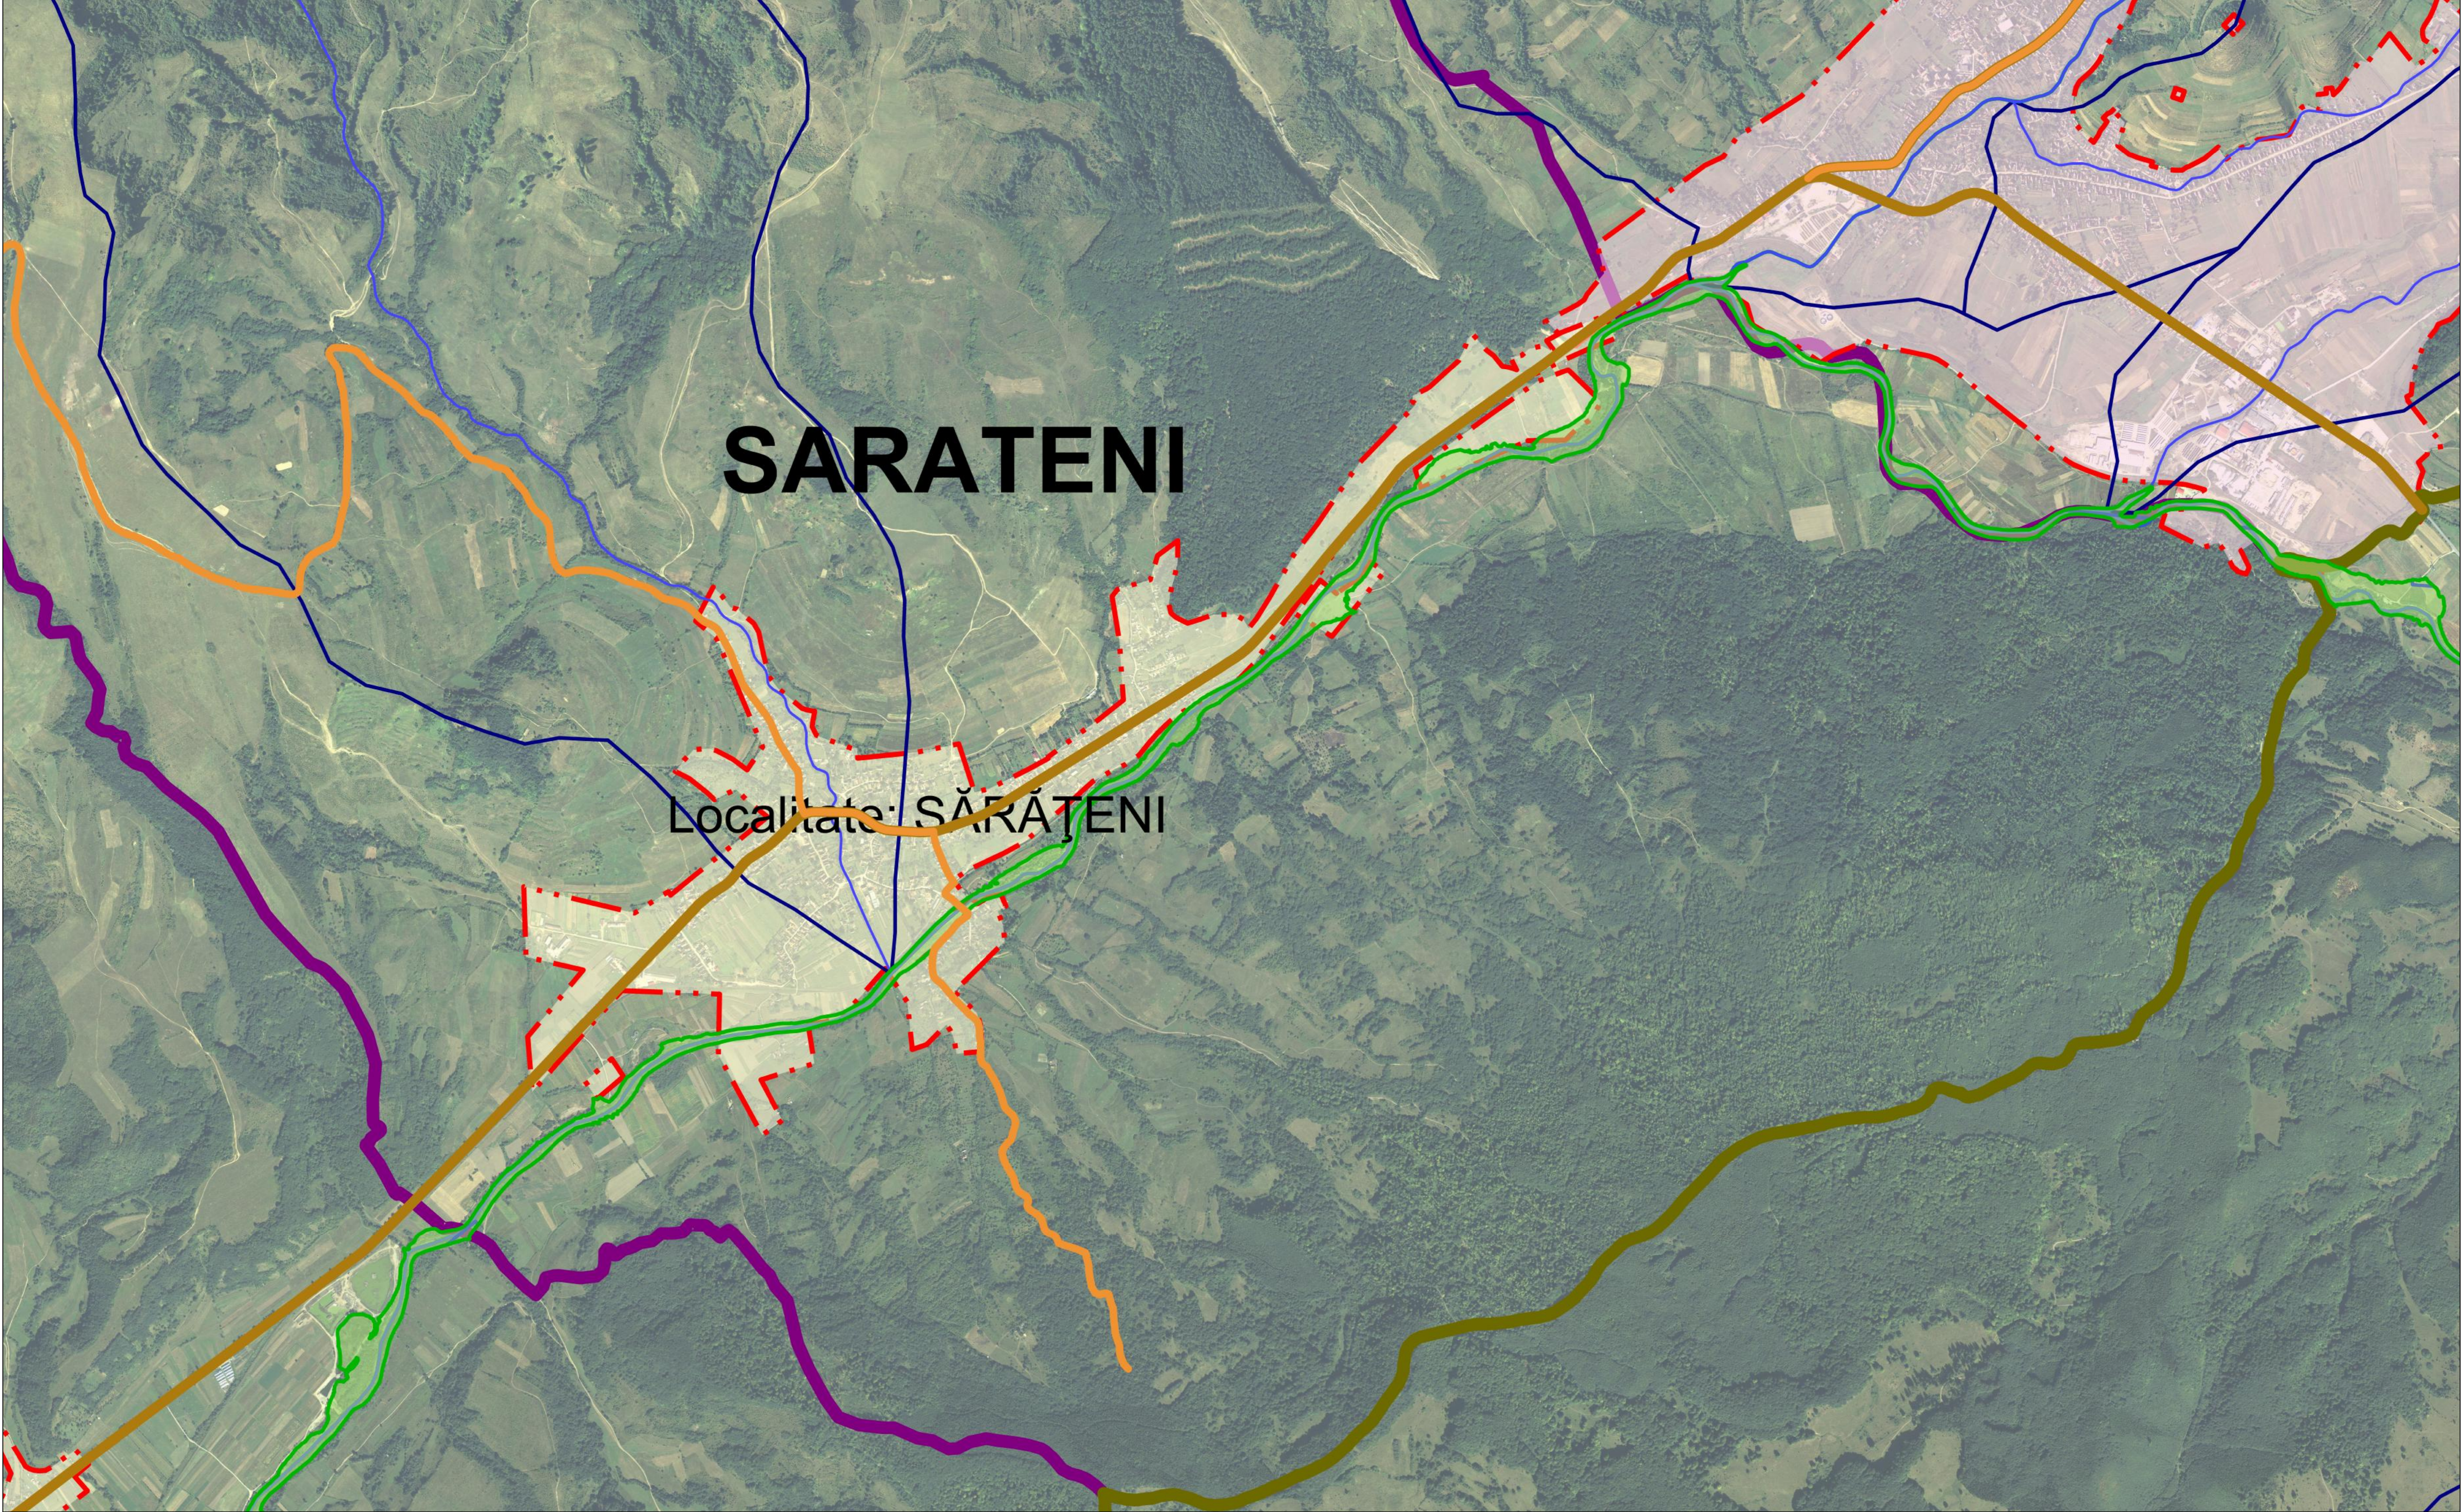

LIMITA DE INUNDABILITATE CU RISC MARE(10%)
Zona Sarateni Sovata

- Legend
- DRUMURI
 - DC
 - DJ
 - DN
 - ^ Etichete localitati
 - A Etichete
 - EPRTR_high_MS
 - CI_mare
 - Limita5km_MS
 - Limita_MS
 - BI_high_MS
 - Loc_high_MS
 - Retea_hidro_MS
 - Sectoare_HHRI_MS
 - Bazin_hidro_MS
 - Localitati
 - Comune
 - Municipii
 - Orase
 - Administrative
 - Comune
 - Municipii
 - Orase