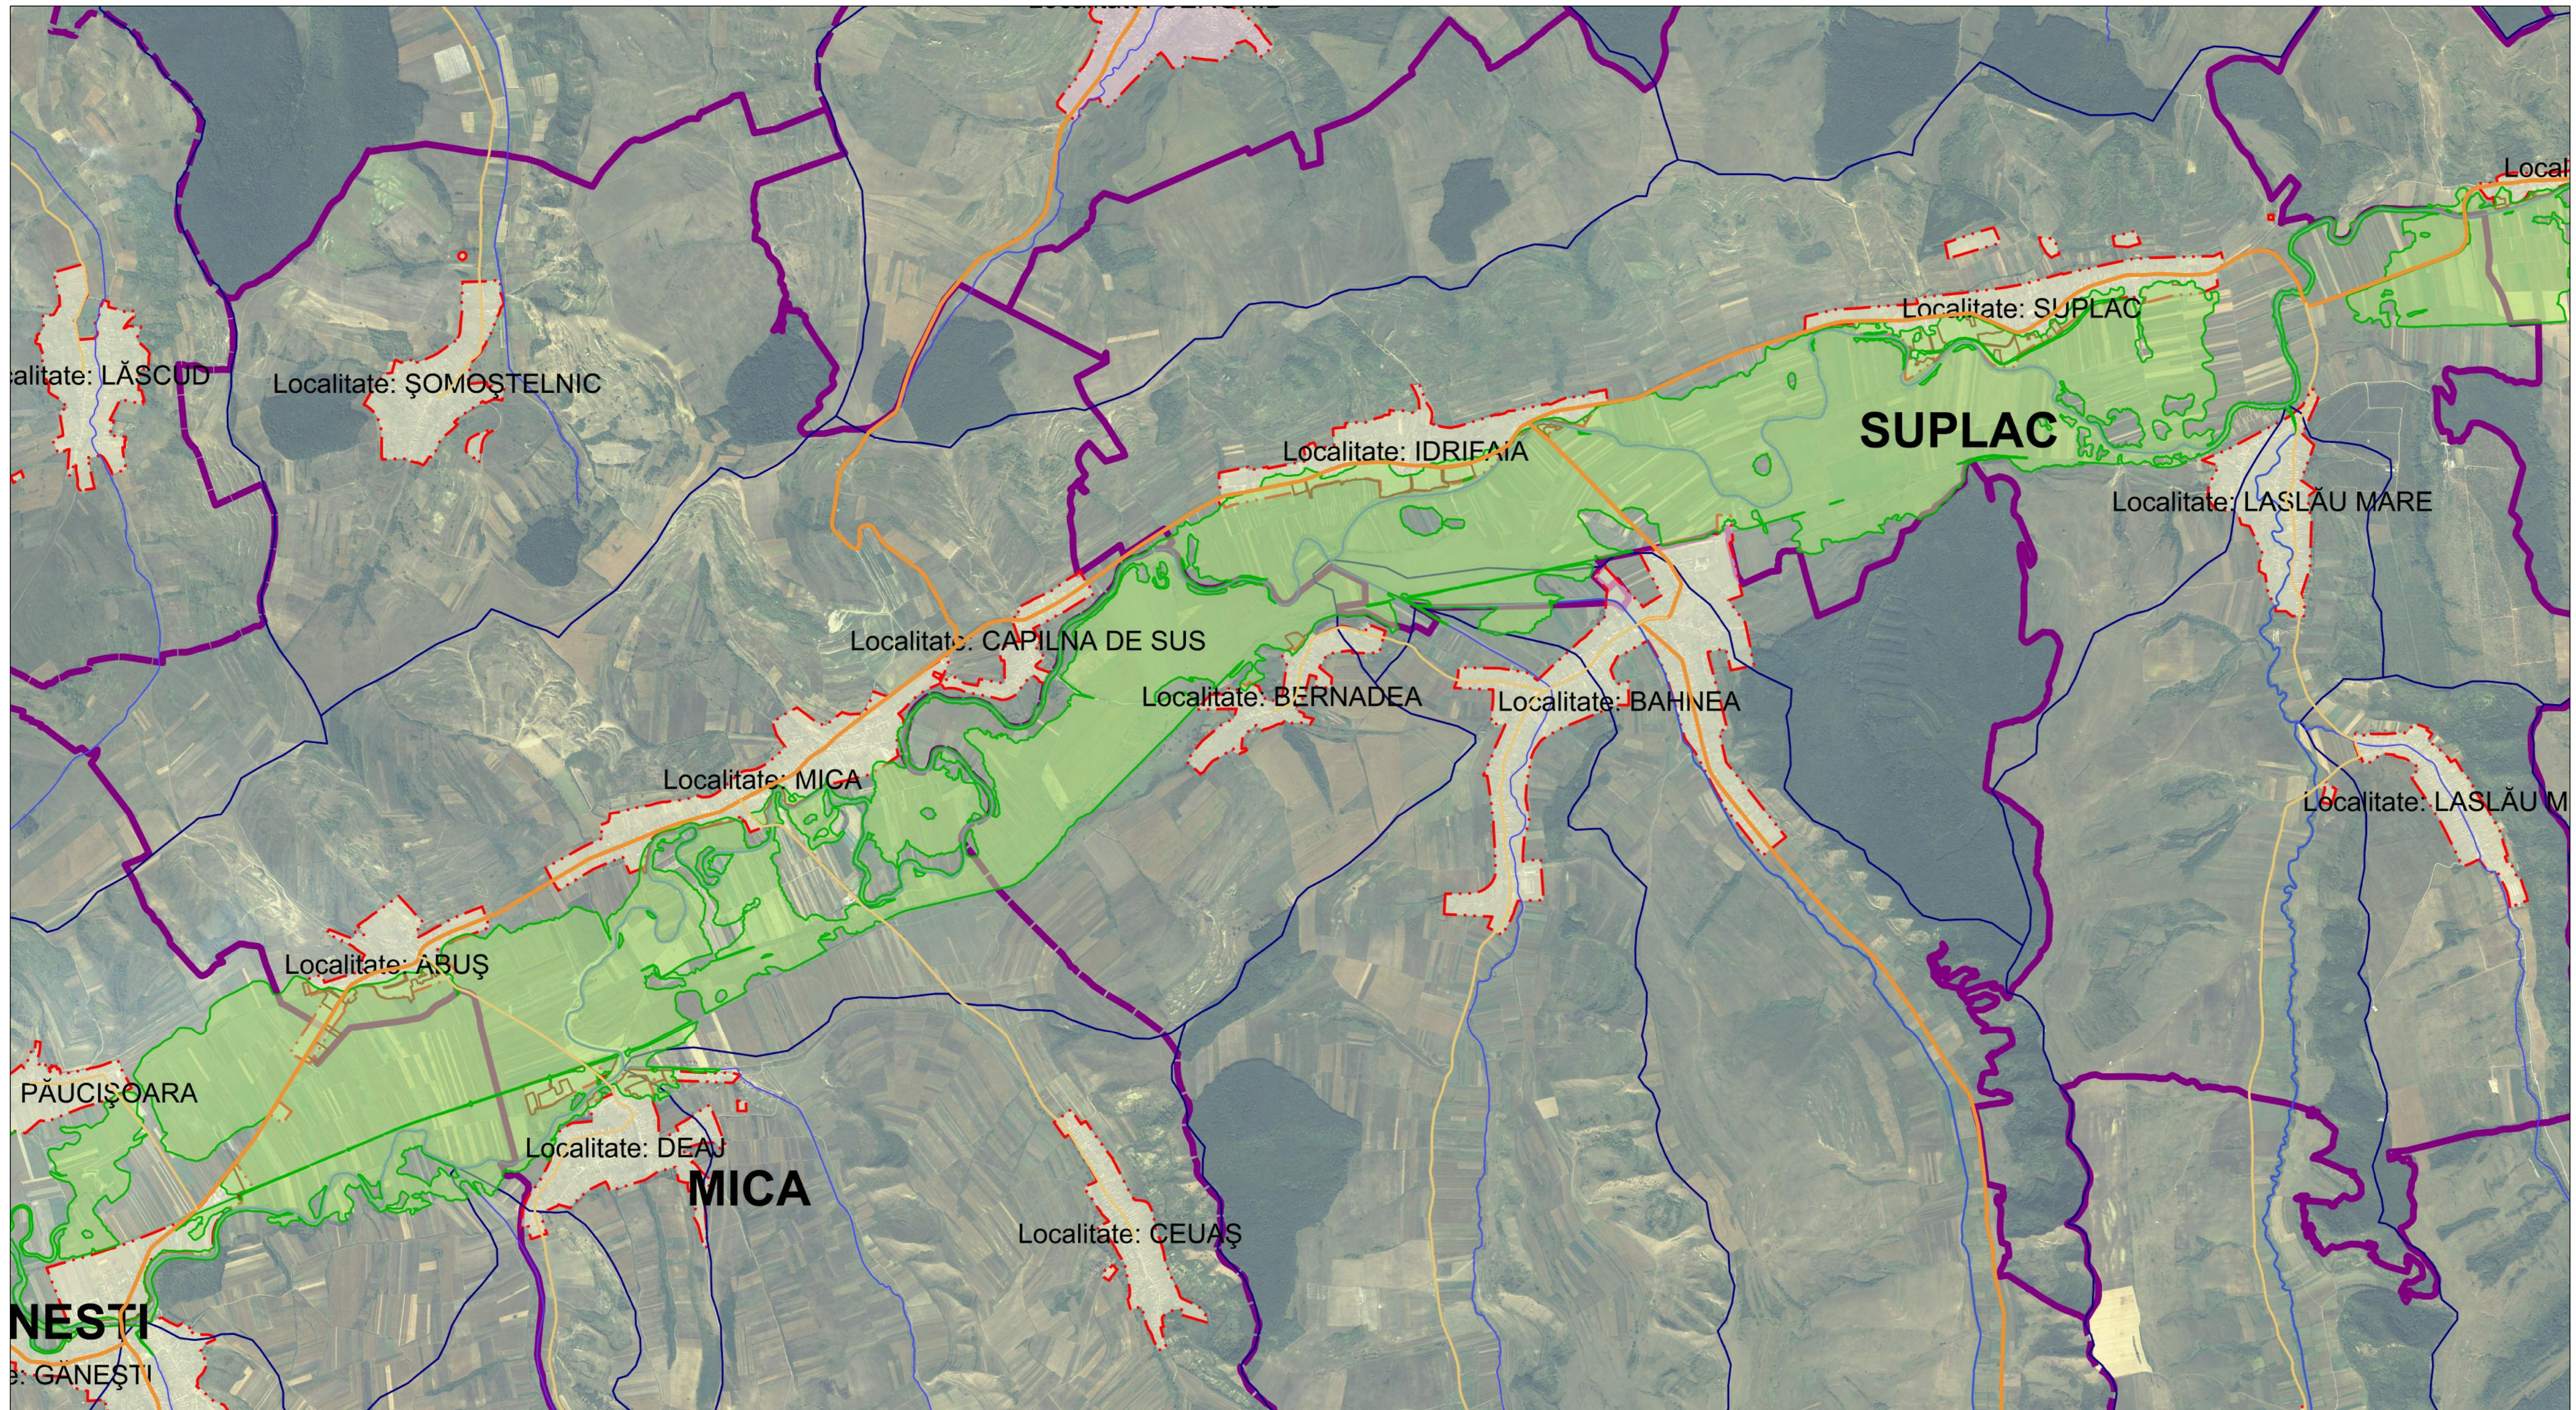

LIMITA DE INUNDABILITATE CU RISC MARE(10%) Zona Mica Bahnea Suplac

Legend

- DRUMURI
- DC
- DJ
- DN
- A Etichete localitati
- A Etichete
- EPRTR_high_MS
- Cl_mare
- Limita5km_MS
- Limita_MS
- Bl_high_MS
- Loc_high_MS
- Retea_hidro_MS
- Sectoare_HHRI_MS
- Bazin_hidro_MS
- Localitati
- Comune
- Municipii
- Orase
- Administrative
- Comune
- Municipii
- Orase