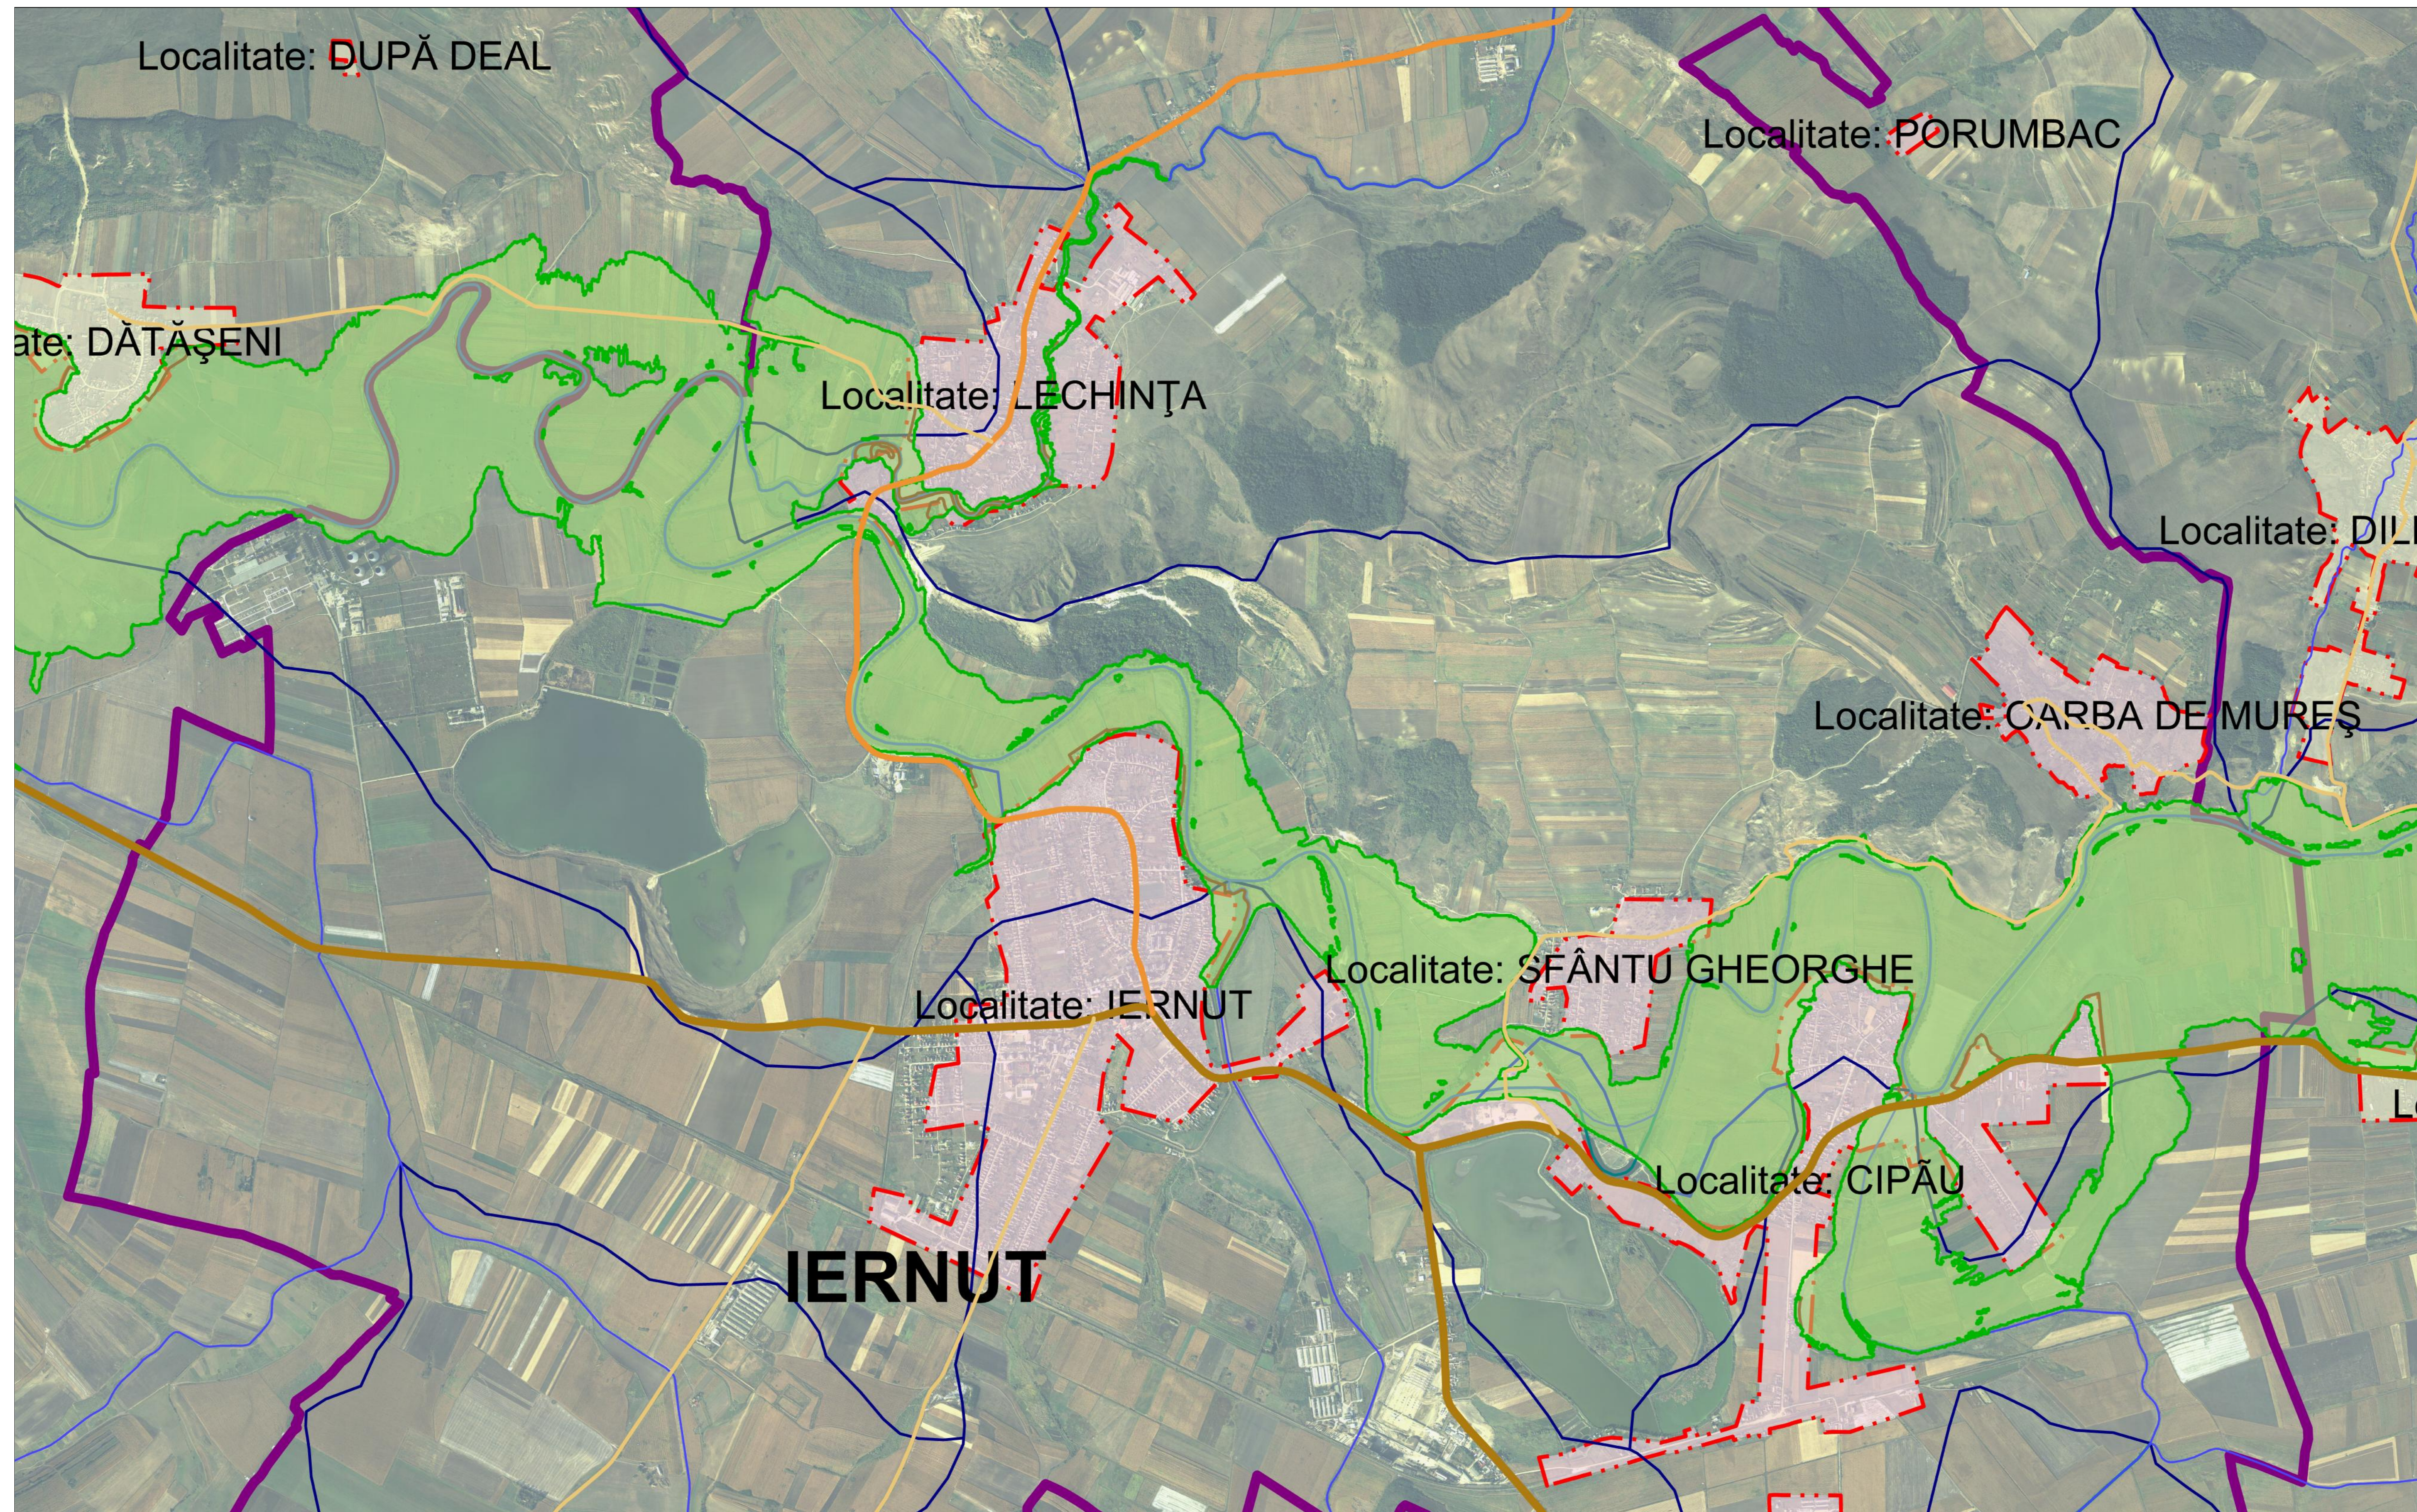

LIMITA DE INUNDABILITATE CU RISC MARE(10%)  
Zona Iernut

Legend

- DRUMURI
- DC
- DJ
- DN
- ^ Etichete localitati
- A Etichete
- EPTR\_high\_MS
- CI\_mare
- Limita5km\_MS
- Limita\_MS
- BI\_high\_MS
- Loc\_high\_MS
- Retea\_hidro\_MS
- Sectoare\_HHRI\_MS
- Bazin\_hidro\_MS
- Localitati
- Comune
- Municipii
- Orase
- Administrative
- Comune
- Municipii
- Orase