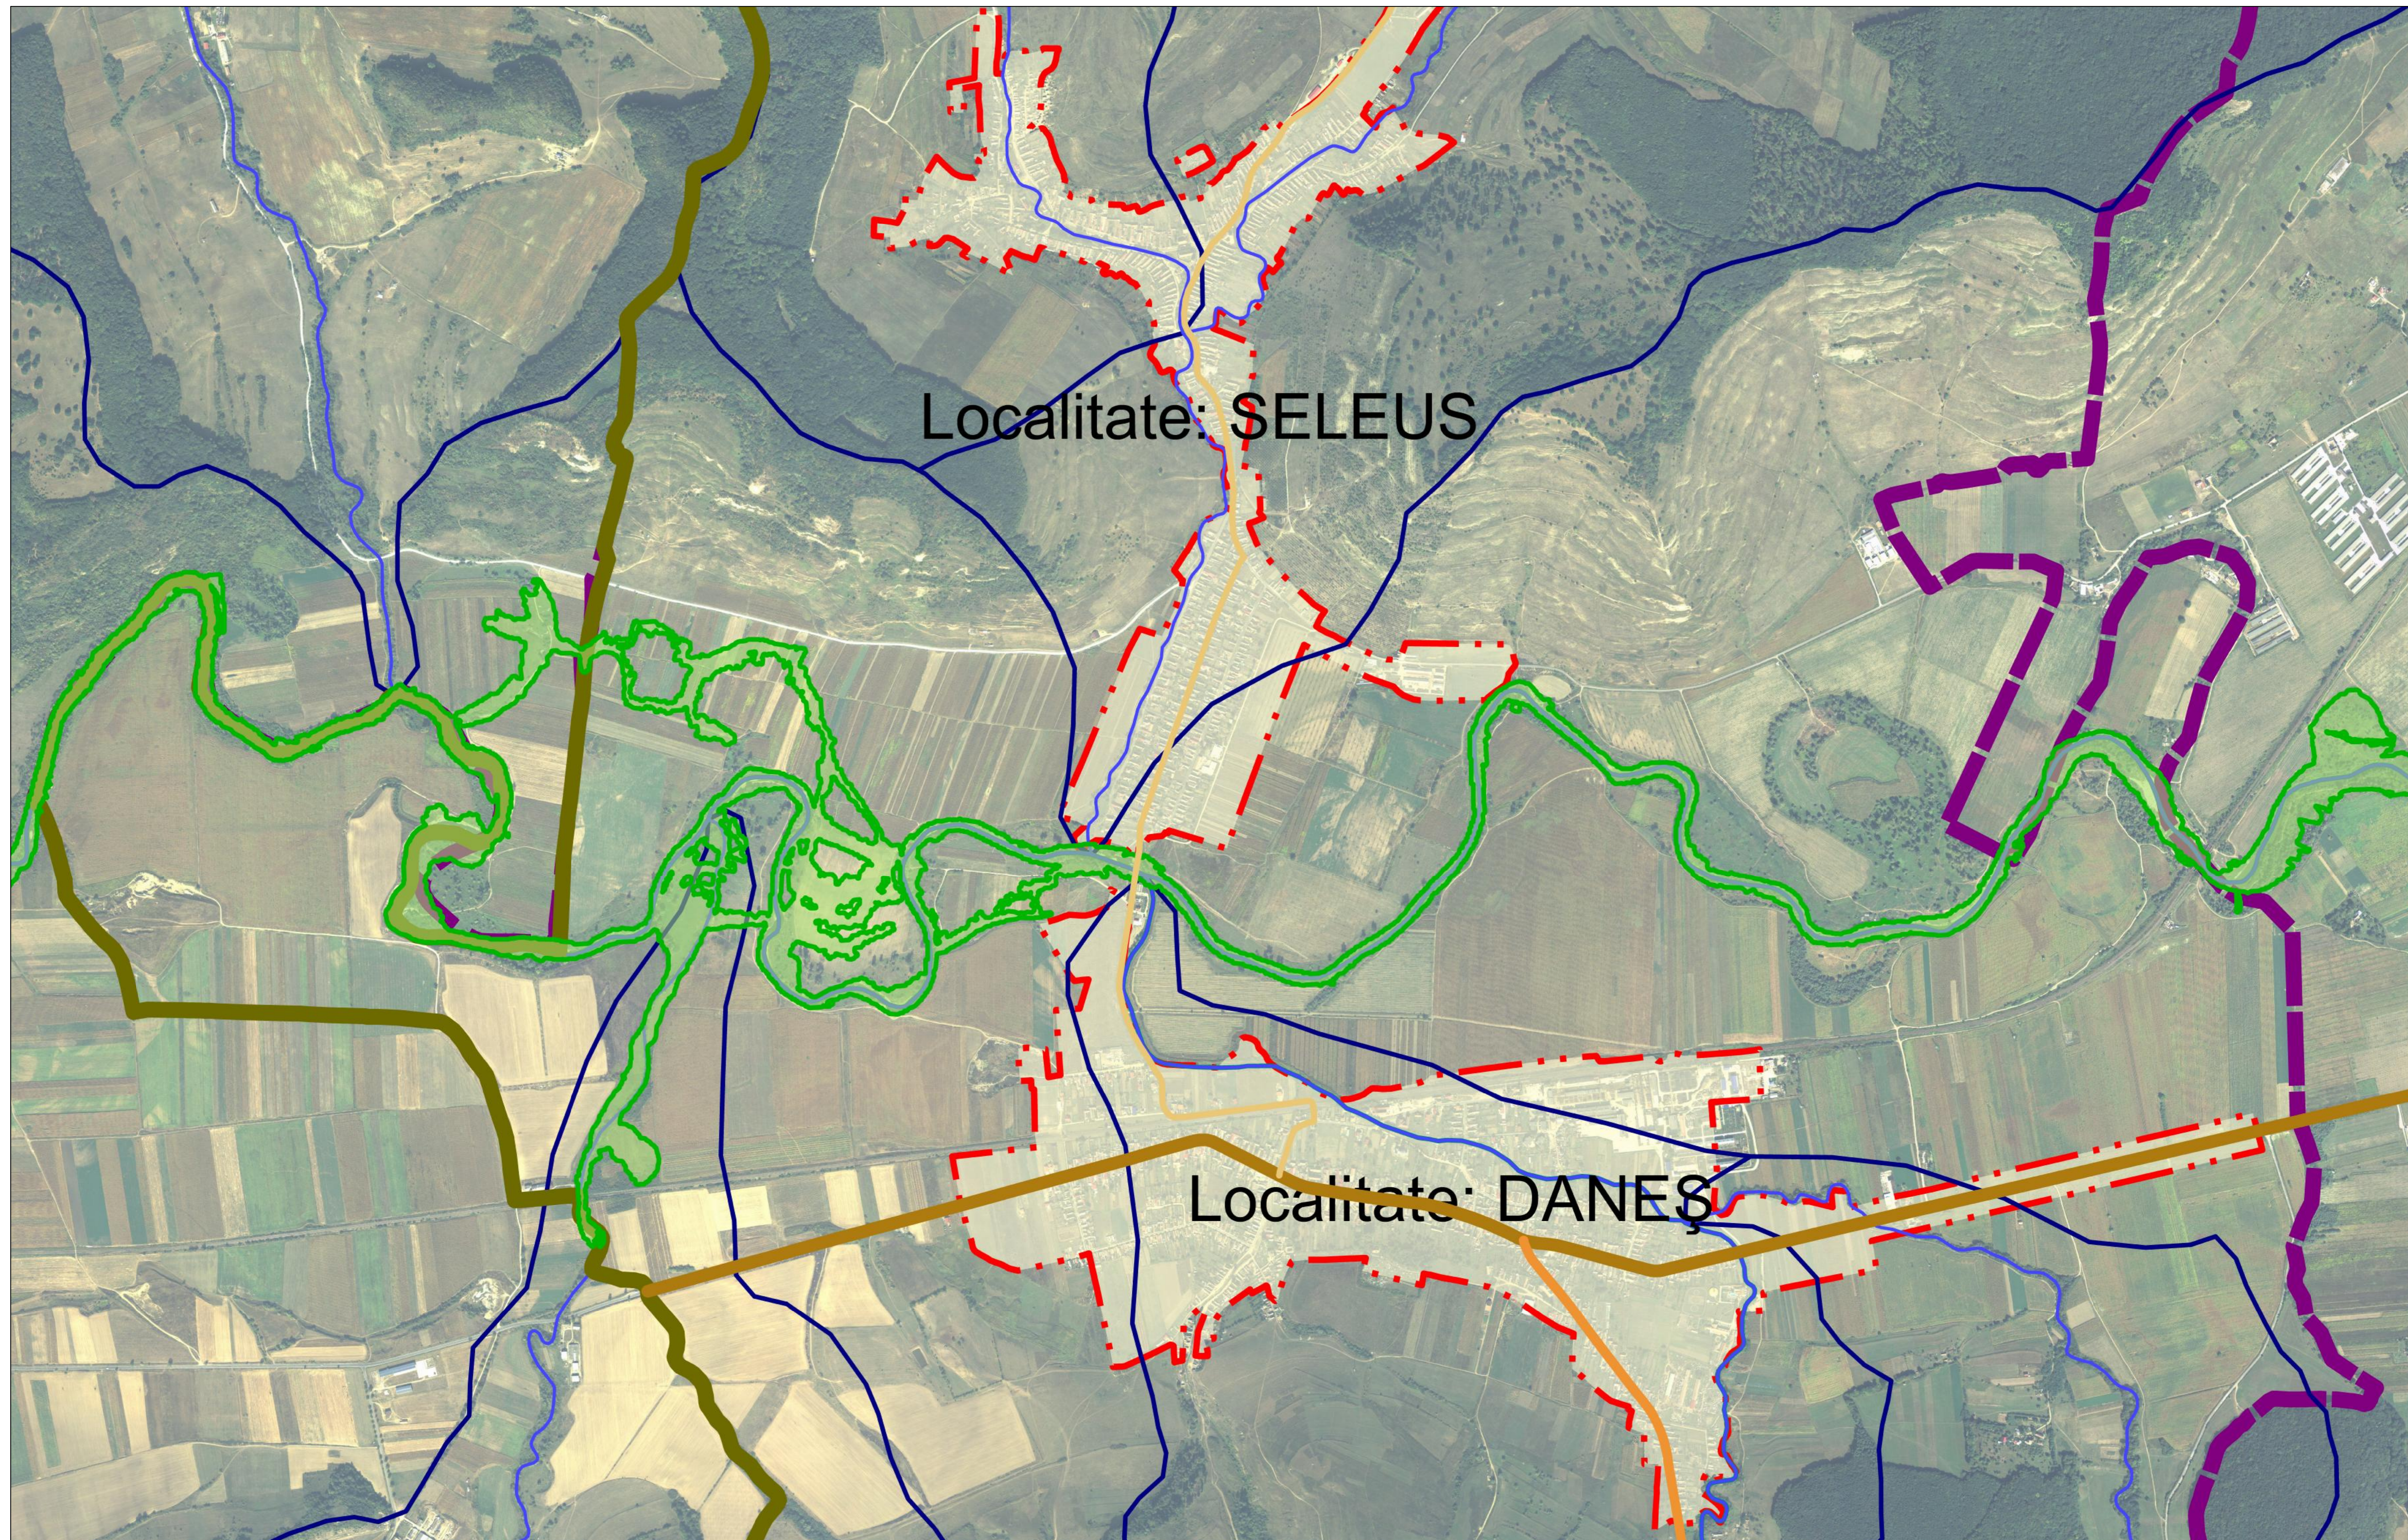

LIMITA DE INUNDABILITATE CU RISC MARE(10%)
Zona Danes

Legend	
DRUMURI	
	DC
	DJ
	DN
	Etichete localitati
	Etichete
	EPTR_high_MS
	CI_mare
	Limita5km_MS
	Limita_MS
	BI_high_MS
	Loc_high_MS
	Retea_hidro_MS
	Sectoare_HHRI_MS
	Bazin_hidro_MS
Localitati	
	Comune
	Municipii
	Orase
Administrative	
	Comune
	Municipii
	Orase