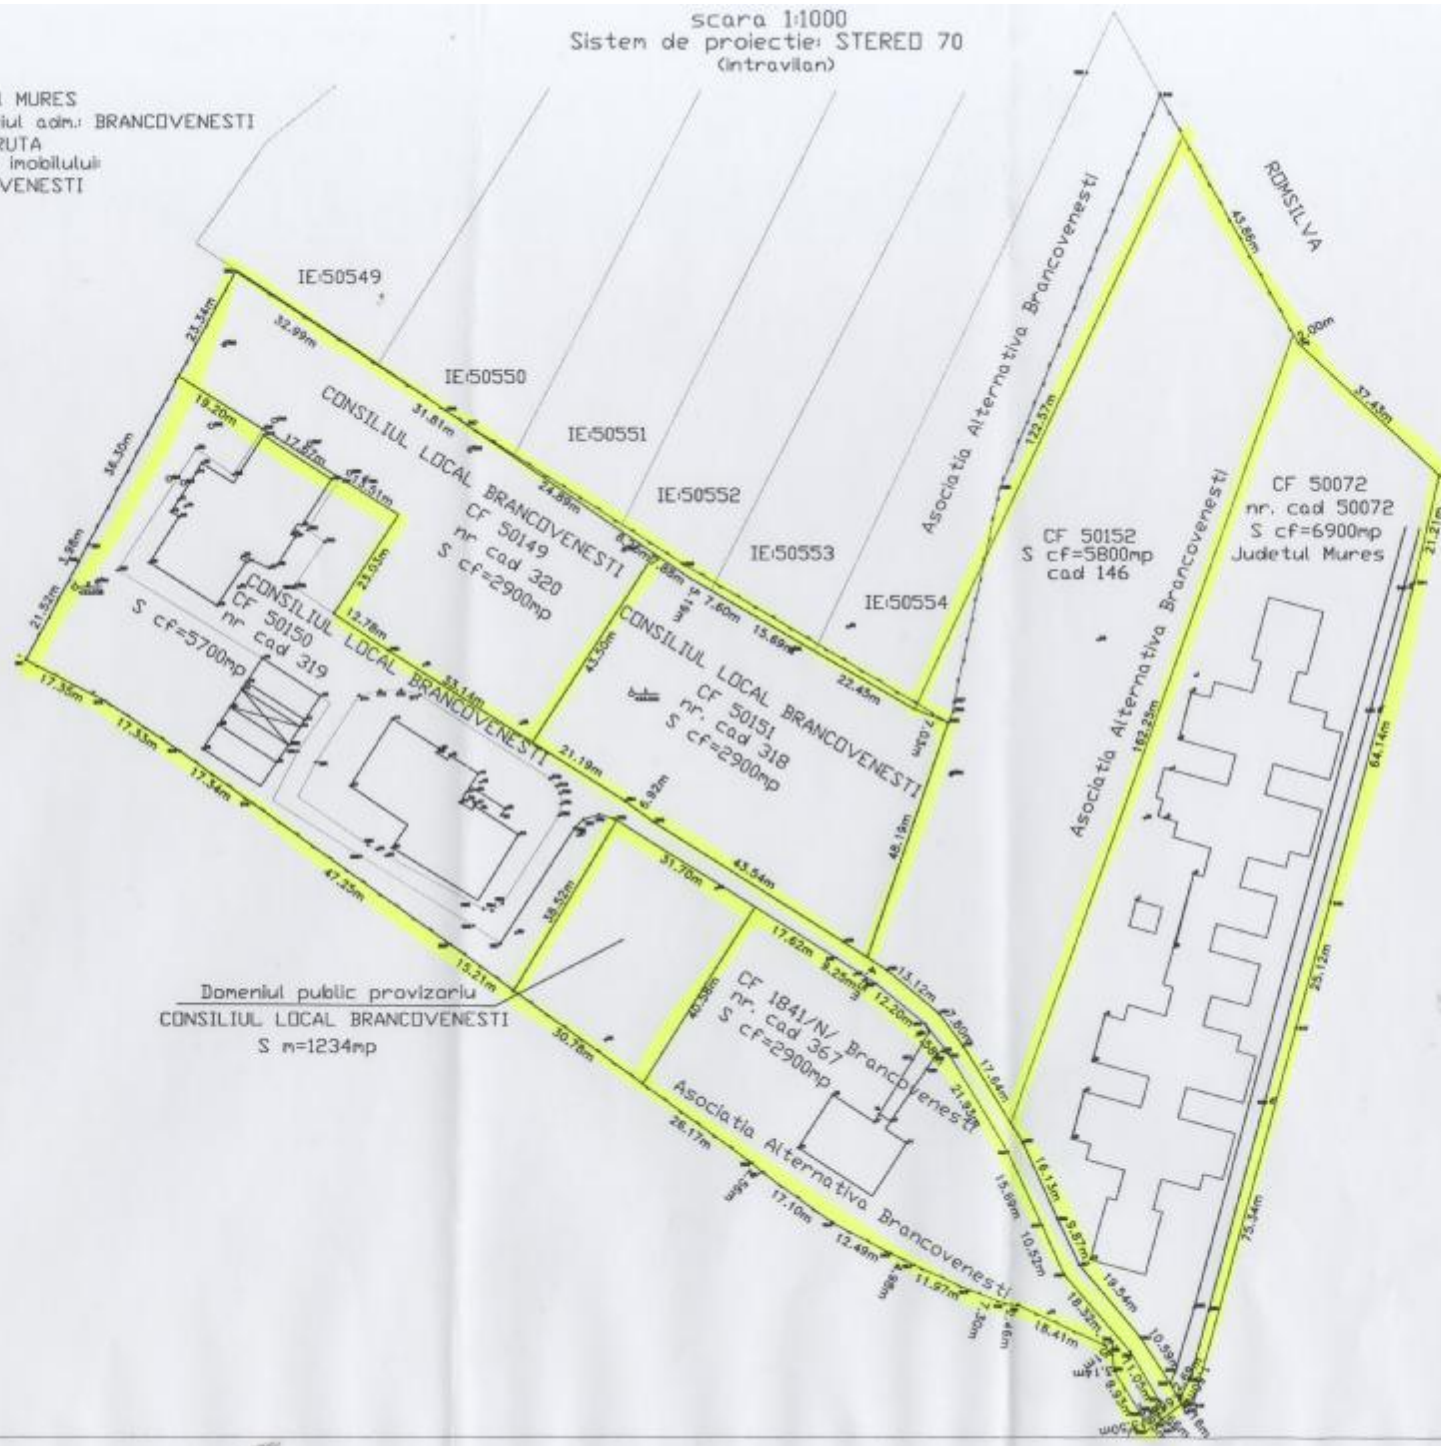

scara 1:1000
Sistem de proiectie: STEREO 70
(intravilan)

Judetul MURES
Teritoriul adm.: BRANCOVENESTI
Cod SIRUTA
Adresa imobilului:
BRANCOVENESTI

Intocnit ing. Măraș Flaviu