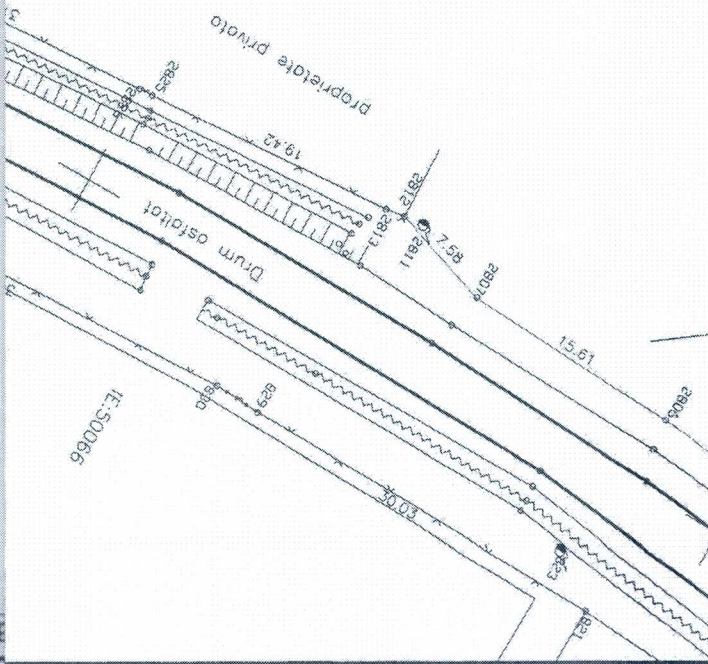

Plansa nr. 6.

Se recordeaza cu plansa nr. 5

9027
15.12.2018
Oficiul de Cadastru și Publicitate
Imobiliară
ING. TOMA CONSTANTIN
consilier

Se recordeaza cu plansa nr. 7
CERTIFICAT DE AUTORIZARE
18.13
STENO CAD

CERTIFICAT DE AUTORIZARE
Seria MS Nr. 117
ROMANIA

Plansa nr. 6.

Plansa nr. 6.