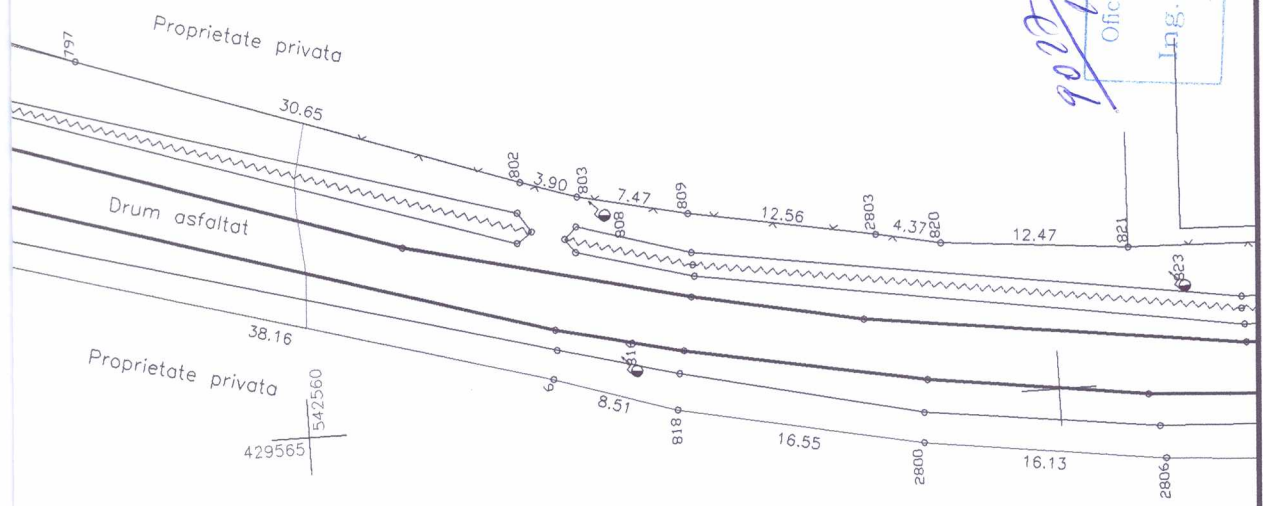

9027/10-12-2016
Oficiul de Cadastru și Publicitate
Imobiliară Mureș
Ing. TOMA CONSTANTIN
consilier

Se referențează cu planșa nr. 6

CERTIFICAT DE AUTORIZARE
Seria MS.Nr.033
ROMAN VASILE

CERTIFICAT DE AUTORIZARE
Seria MS.Nr.033
Nr. 0807/29.02.2016
STEREO CAD
SKL