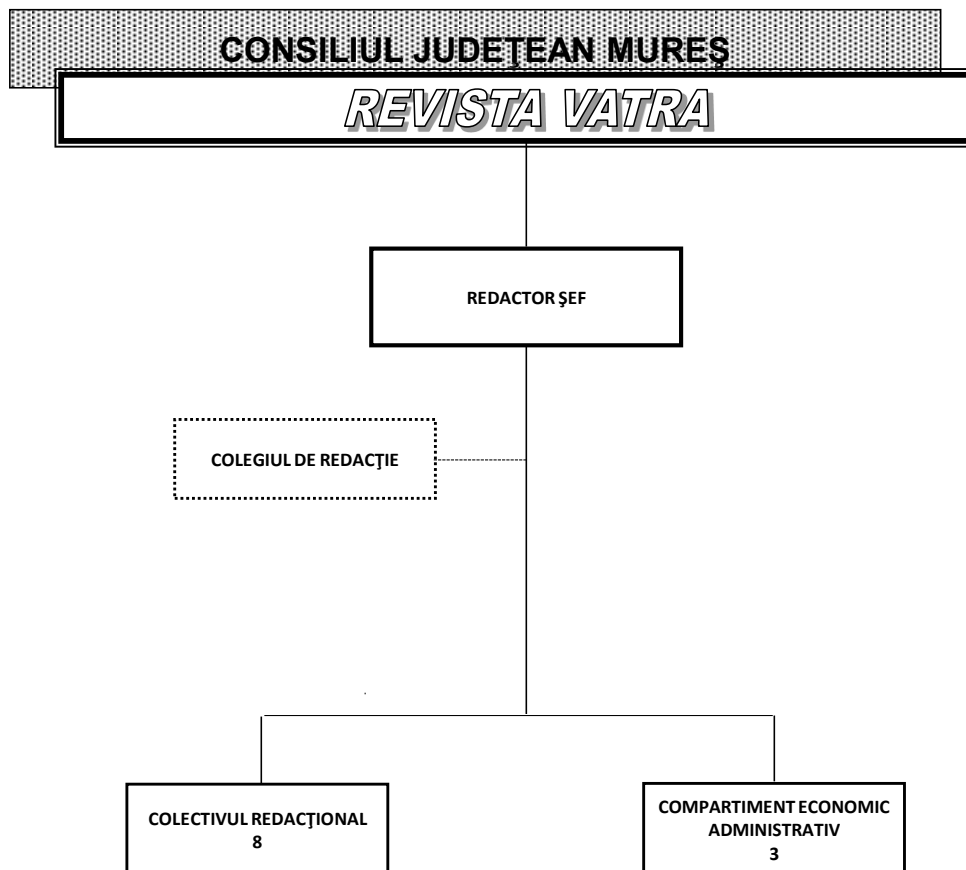

CONSILIUL JUDEȚEAN MUREȘ

MUZEUL JUDEȚEAN MUREȘ

**DIRECTOR -
MANAGER**

CONSILIUL ȘTIINȚIFIC

CONSILIUL DE
ADMINISTRAȚIE

**DIRECTOR
ADJUNCT**

**CONTABIL
ȘEF**

JUDEȚUL MUREȘ
CONSILIUL JUDEȚEAN

TOTAL PERSONAL	56
din care funcții de:	
-conducere	5
-specialitate	41
-administrativ	2
-deservire	8

ROMÂNIA
JUDEȚUL MUREȘ
CONSILIUL JUDEȚEAN

TOTAL POSTURI	32
din care:	
- de conducere	4
- de specialitate	24
- administrativ-deservire	4

ROMÂNIA
JUDEȚUL MUREȘ
CONSILIUL JUDEȚEAN

TOTAL POSTURI	12
din care:	
- de conducere	1
- de specialitate	8
- administrativ	3

ROMÂNIA
JUDEȚUL MUREȘ
CONSILIUL JUDEȚEAN

TOTAL POSTURI	10
din care:	
- de conducere	1
- de specialitate	6
- administrativ	3