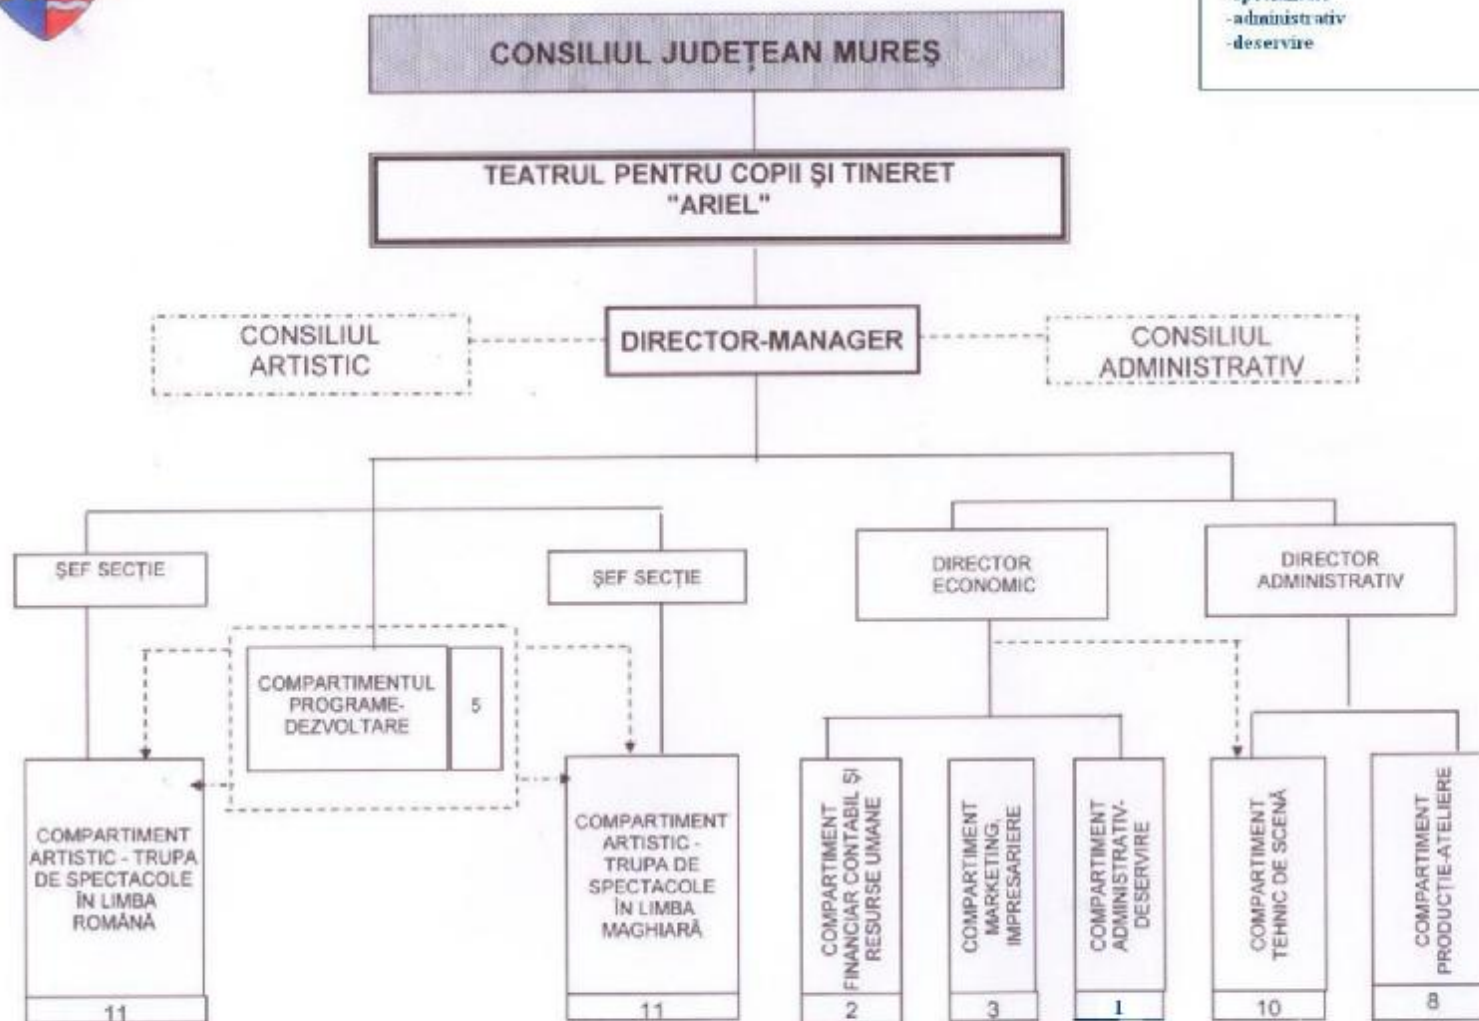

TOTAL POSTURI	59
din care:	
- de conducere	7
- de specialitate	42
- administrativ	4
- întreținere	6

CONSILIUL JUDEȚEAN MUREȘ
BIBLIOTECA JUDEȚEANĂ MUREȘ

TOTAL PERSONAL	96
din care :	
- de conducere	12
- de specialitate	63
- administrativ	3
- de deservire	14

CONSILIUL JUDEȚEAN MUREȘ

MUZEUL JUDEȚEAN MUREȘ

**DIRECTOR -
MANAGER**

CONSILIUL ȘTIINȚIFIC

CONSILIUL DE
ADMINISTRAȚIE

**DIRECTOR
ADJUNCT**

**CONTABIL
ȘEF**

JUDEȚUL MUREȘ
CONSILIUL JUDEȚEAN

TOTAL PERSONAL	56
din care funcții de:	
-conducere	5
-specialitate	41
-administrativ	2
-deservire	8

ROMÂNIA
JUDEȚUL MUREȘ
CONSILIUL JUDEȚEAN

TOTAL POSTURI	32
din care:	
- de conducere	4
- de specialitate	24
- administrativ-deservire	4

ROMÂNIA
JUDEȚUL MUREȘ
CONSILIUL JUDEȚEAN

TOTAL POSTURI	12
din care:	
- de conducere	1
- de specialitate	8
- administrativ	3

ROMÂNIA
JUDEȚUL MUREȘ
CONSILIUL JUDEȚEAN

TOTAL POSTURI	10
din care:	
- de conducere	1
- de specialitate	6
- administrativ	3