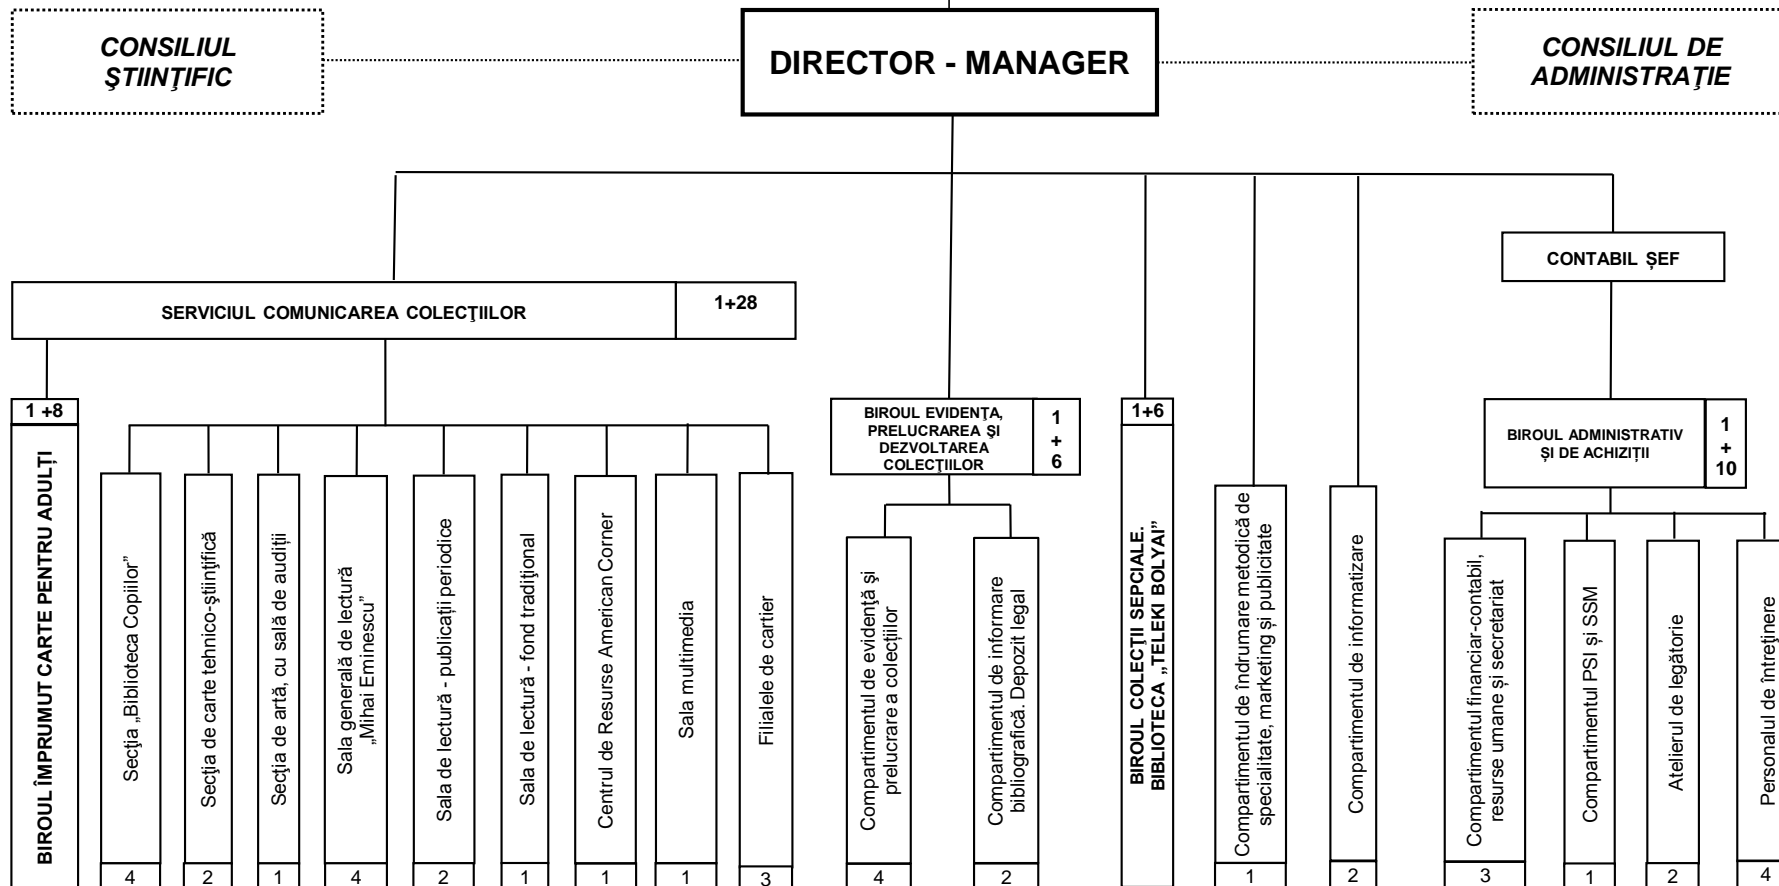

TOTAL POSTURI	59
din care:	
- de conducere	7
- de specialitate	42
- administrativ	4
- întreținere	6

CONSILIUL JUDEȚEAN MUREȘ
BIBLIOTECA JUDEȚEANĂ MUREȘ

TOTAL PERSONAL	96
din care :	
- de conducere	12
- de specialitate	63
- administrativ	3
- de deservire	14

TOTAL PERSONAL	56
din care funcții de:	
-conducere	5
-specialitate	41
-administrativ	2
-deservire	8

ROMÂNIA
JUDEȚUL MUREȘ
CONSILIUL JUDEȚEAN

TOTAL POSTURI	32
din care:	
- de conducere	4
- de specialitate	24
- administrativ-deservire	4