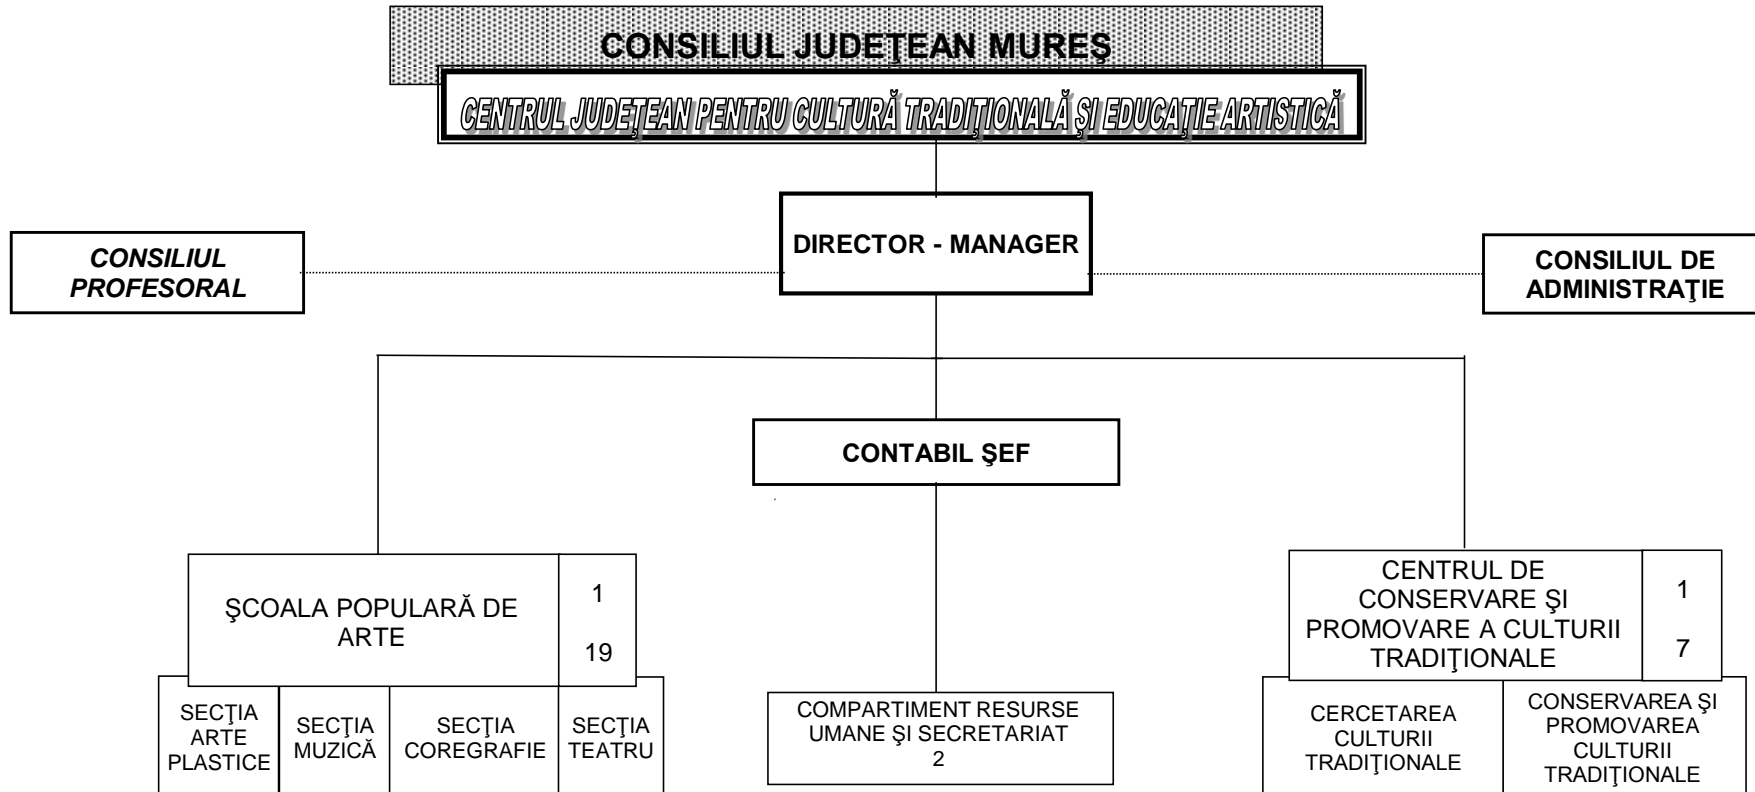

CONSILIUL JUDEȚEAN MUREȘ

MUZEUL JUDEȚEAN MUREȘ

**DIRECTOR -
MANAGER**

CONSILIUL ȘTIINȚIFIC

CONSILIUL DE
ADMINISTRAȚIE

**DIRECTOR
ADJUNCT**

**CONTABIL
ȘEF**

JUDEȚUL MUREȘ
CONSILIUL JUDEȚEAN

TOTAL PERSONAL	56
din care funcții de:	
-conducere	5
-specialitate	41
-administrativ	2
-deservire	8

ROMÂNIA
JUDEȚUL MUREȘ
CONSILIUL JUDEȚEAN

TOTAL POSTURI	32
din care:	
- de conducere	4
- de specialitate	24
- administrativ-deservire	4